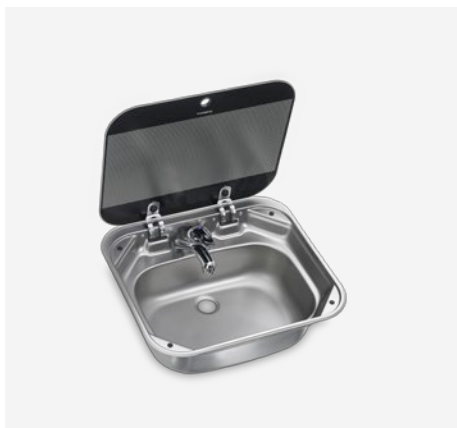

DOMETIC SNG 4237

Štvorcový drez so sklenným vekom,
420 x 370 mm

- Tepluvzdorné veko z bezpečnostného skla poskytujúce po sklopení viac pracovného miesta
- Kompaktný dizajn s montážnymi rozmermi (Š x H): 405 x 355 mm
- Robustná ušľachtilá oceľ zaistí dlhú životnosť
- Hmotnosť: 2,9 kg
- So sifónom AC 540, gumeným tesnením a otvorom na kohútik

Ref. č. 9102305034