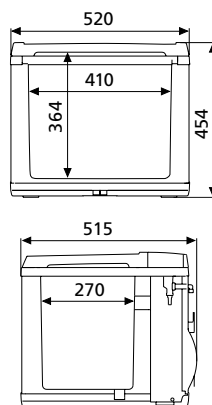

TECHNICKÉ ÚDAJE		
KOMPRESOROVÉ CHLADIACE BOXY / ABSORPČNÉ CHLADIACE BOXY	CK 40D	CK 40D HYBRID
Ref. č.	9600004297	9600000482
Skladovací objem (l, pribl.)	38	38
Pripojenie	230 V AC	12 V DC (termoelektrika) 230 V AC (kompresor)
Spotreba pri 12 V DC (W) pri 24 V DC (W) pri 230 V AC (W) Plyn (g/h)	-	3,9 pri +20 °C okolitej teplote, pri +5 °C vnútornej teplote
Energetická trieda	A++	A+
Teplotný rozsah Chladienie pod okolitú teplotu (°C, pribl.)	+10 až -15	DC: až 20* AC: +10 až -15
Chladivo Množstvo chladiaceho média CO₂ ekvivalent Potenciál globálneho oteplenia (GWP)	R600a 17 0 0	R134a 38 0,054 t 1430
Izolácia PU pena po obvode	•	•
System	230 V kompresor, elektronický termostat	Termoelektrika + 230 V kompresor, elektronický termostat v kompresorovom režime
Materiál	Telo: povrchovo upravený oceľový plech, vrch a základňa: plast	
Farba	Čierna	Čierna
Hmotnosť (kg, pribl.)	22	22
Kontrolné značky	TÜV/GS, E-certifikát (normy EMV/Kfz)	
/ Voliteľné príslušenstvo		
Stojan chladiaceho boxu	9600000689	9600000689

* pod okolitú teplotu

v