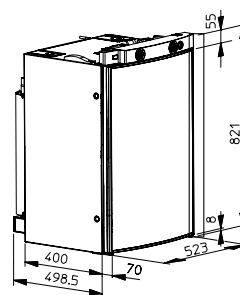

TECHNICKÉ ÚDAJE			
ABSORPČNÉ CHLADNIČKY	RM 8400 / 8401	RMS 8400 / RMS 8401	RM 8500 / 8505
Ref. č. (pánt dverí vľavo)	RM 8400 / 9500001551 RM 8401 / 9500001555	RMS 8400 / 9500001580 RMS 8401 / 9500001584	RM 8500 / 9500001560 RM 8505 / 9500001568
Ref. č. (pánt dverí vpravo)	RM 8400 / 9500001550 RM 8401 / 9500001554	RMS 8400 / 9500001579 RMS 8401 / 9500001583	RM 8500 / 9500001559 RM 8505 / 9500001567
Objem brutto (l)	90	80	100
Objem netto (l)	87	77	96
Mraziaci priechinok (l)	8	8	9
Pripojenie	12 V DC / 230 V AC / LPG 30 mbar		
Vstup			
230 V (W)	135	125	135
12 V (W)	130	120	130
Plyn (g/h)	18,3	18,3	18,3
Spotreba			
230 V / 12 V (kWh/24 h)	2,0 až 2,2	2,0 až 2,2	2,0 až 2,2
Plyn (g/24 h)	250 až 270	250 až 270	250 až 270
Teplotný rozsah	Chladnička +7 °C, mraziaci priechinok až do -12 °C pri vonkajšej teplote do 32 °C (zodpovedá klimatickej triede SN)		
Izolácia	●		
PU pena po obvode	●		
Zapaľovacie systémy*			
Batériové zapaľovanie			
MES	RM 8400	RMS 8400	RM 8500
AES	-	-	RM 8505
Materiál	Povrchovo upravený oceľový plech		
Telo	Plast		
Dvere, panel	Striebornó-sivá		
Farba	Striebornó-sivá		
Telo a dvere	Striebornó-sivá		
Rozmery (Š x V x H, mm)	486 x 821 x 569	486 x 821 x 569	525 x 821 x 569
Hmotnosť (pribl. kg) s mraziacim priechnikom	27,5	25,0	27,8
Kontrolné značky	Certifikované podľa európskej smernice pre plynové zariadenia 90/396/EEC, e-certifikát (smernica EMC pre automobilový priemysel)		

*MES: Manuálny volič energie
AES: Automatický volič energie