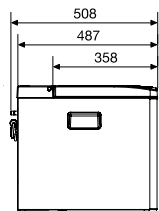

9105204291	9105204282	9105204287
40	31	40
12 V DC / 230 V AC Plynová kartuša	12 V DC / 230 V AC LPG	12 V DC / 230 V AC LPG
85	75	85
-	-	-
85	75	85
9.8	30 mbar: 11,7	30 mbar: 11,7
-	-	-
max. 30	max. 30	max. 30
-	-	-
•	•	•
Absorpčné chladenie	Absorpčné chladenie	Absorpčné chladenie
Hliníková	Hliníková	Hliníková
Hliníkový povrch / čierna farba	Hliníkový povrch / čierna farba	Hliníkový povrch / čierna farba
16	14	15

Certifikované podľa európskej smernice pre plynové zariadenia 90/396/EEC

960000689

960000689

960000689

**s hadicou, povolené použiť len s plynovou prípojkou (spojka)