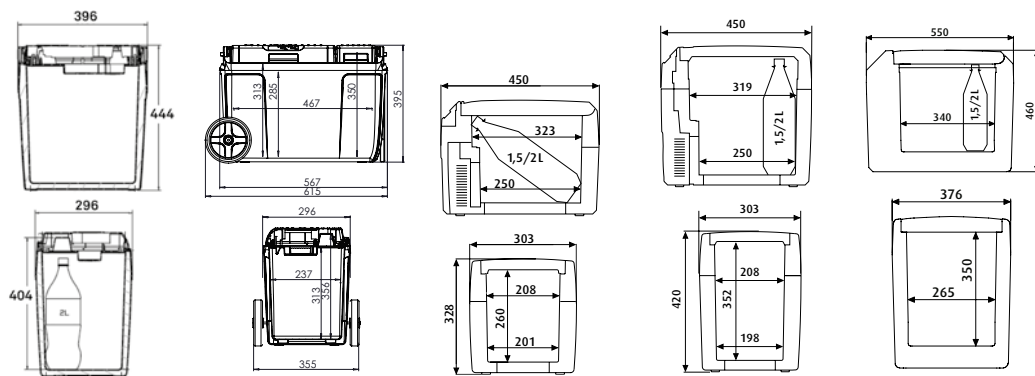

TECHNICKÉ ÚDAJE					
TERMoeLEKTRICKÉ CHLADIACE BOXY	SC 30	SC 38	TCX 14	TCX 21	TCX 35
Ref. č.	9600000486	9600000487	9600013319	9600013320	9600013321
Skladovací objem (l, pribl.)	29	37	14	20	33
Pripojenie	12 V DC / 230 V AC	12 V DC / 230 V AC	12 / 24 V DC / 230 V AC	12 / 24 V DC / 230 V AC	12 / 24 V DC / 230 V AC
Spotreba pri 12 V DC (W) pri 24 V DC (W) pri 230 V AC (W)	47 – 55	47 – 55	46 50 64	46 50 64	46 50 64
Energetická trieda	A++	A++	A++	A++	A++
Teplotný rozsah Chladenie pod teplotu okolia (°C, pribl.) Vyhrievanie	max. 18 +65	max. 18 +65	max. 27 +50 až +65	max. 27 +50 až +65	max. 27 +50 až +65
Izolácia PU pena po obvode	Neopor	PU	●	●	●
System Termoelektrika (Peltierov systém)	●	●	●	●	●
Materiál	PP	PP	Vstrekované diely		
Farba	Tmavosivá / svetlosivá				
Hmotnosť (kg, pribl.)	4,0	5,3	5,0	6,0	10,0
Kontrolné značky	TÜV/GS, E-certifikát (normy EMV/Kfz)				
/ Voliteľné príslušenstvo					
Univerzálna upevňovacia súprava	–	–	9105303709	9105303709	9105303709