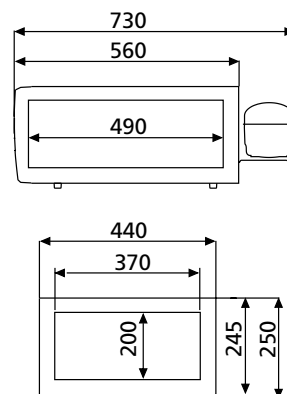

CD 20 / CD 20W		CD 20S	CD 30 / CD 30W		CD 30S
9600008369 (čierna) 9600008371 (biela)		9600008370 (ušľachtilá oceľ)	9105330621 (čierna) 9105330622 (biela)		9105330620 (ušľachtilá oceľ)
20 -		20 -	30 -		30 -
12 / 24 V DC		12 / 24 V DC	12 / 24 V DC		12 / 24 V DC
40		40	40		40
0,67 (pri 20 °C) 1,33		0,67 (pri 20 °C) 1,33	0,67 (pri 20 °C) 1,33		0,67 (pri 20 °C) 1,33
		R134a 38 g 0,054 t 1430			R134a 42 g 0,060 t 1430
Hermeticky uzatvorený kompresor s integrovanou ovládacou elektronikou, ochranou proti podpätiu elektronickej poistkou, automatickou ochranou proti prepólovaniu					
Odolné kovové telo, zásuvka so vstrekaného plastu					
CD 20: čierna CD 20W: čierna, predná časť biela		Čierná, ušľachtilá oceľ	CD 30: čierna CD 30W: čierna, predná časť biela		Čierná, ušľachtilá oceľ
16,1		16,1	18		18
E-certifikát (normy EMV/Kfz)					

9600000440	9600000440	9600000440	9600000440
9600000445	9600000445	9600000445	9600000445
9105303901	9105303901	9105303901	9105303901