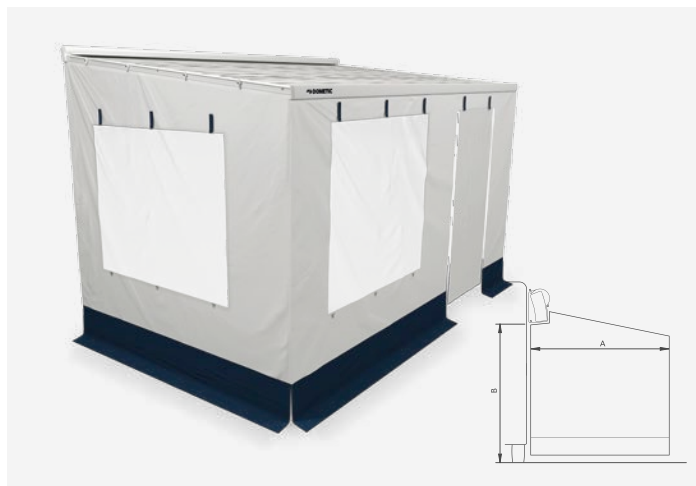

PRÍSTREŠOK CAMPROOM

Vodotesný a vetru odolný prístrešok markízy Jednoduchá a rýchla montáž jednou osobou v priebehu len 15 – 20 minút. Čelný panel sa jednoducho zasunie do vodiacej štrbiny prednej koľajnice, bočné panely sú pripojené pomocou svorkového profilu.

PREDNÁ ČASŤ PRÍSTREŠKU DOMETIC CAMPROOM

Predné panely s dĺžkou od 2,6 m do maximálne 6 m.

Dĺžka (m)	Vysunutie (m)	Farba šedá
2,60	2,50	9103103923
3,00	2,50	9103103924
3,25	2,50	9103103925
3,50	2,50	9103103926
3,75	2,50	9103103927
4,00	2,50	9103103928
4,50	2,50	9103103929
5,00	2,50	9103103930
5,50	2,50	9103103931
6,00	2,50	9103103932

* Pre vozidlá Fiat Ducato H2, Peugeot Boxer H2, Citroën Jumper H2, Mercedes Sprinter H2 a Volkswagen Crafter H2

BOČNÉ PANELE PRÍSTREŠKU DOMETIC CAMPROOM PW

Bočné panely, ktoré závisia od montážnej výšky markízy a typu markízy.

Veľkosť	Vysunutie (m)	Výška (m)	Farba šedá
Extra malé	2,00	2,00–2,28	9103103933
Malé	2,50	2,00–2,28	9103103934
Stredné	2,50	2,30–2,59	9103103935
Veľké	2,50	2,60–2,89	9103103936
Nadmerne veľké	2,50	2,90–3,20	9103103937

BOČNÉ PANELE PRÍSTREŠKU DOMETIC CAMPROOM PR

Veľkosť	Vysunutie (m)	Výška (m)	Farba šedá
Stredné	2,50	2,30–2,59	9103103938
Veľké	2,50	2,60–2,89	9103103939
Špeciálne bočné časti pre dodávky H2*	2,50	–	9103103940