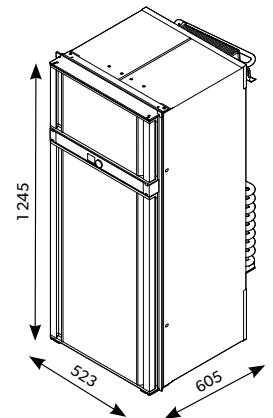

RM 8555	 RMS 8500 / 8505	 RMD 10.5T	 RMD 10.5XT
RM 8555 / 9500001573	RMS 8500 / 9500001588 RMS 8505 / 9500001596	9600014843	9600014845
RM 8555 / 9500001572	RMS 8500 / 9500001587 RMS 8505 / 9500001595		
115 111 12	90 86 9	153 124 29	177 142 35
12 V DC / 230 V AC / LPG 30 mbar			
135 130 18,3	125 120 18,3	250 170 -	250 170 -
2,0 až 2,2 250 až 270	2,0 až 2,2 250 až 270	24,2 580	24,2 580
Chladnička +7 °C, mrazniaci priechok až do -12 °C pri vonkajšej teplote do 32 °C (zodpovedá klimatickej triede SN)			
●	●	●	●
- RM 8555	RMS 8500 - RMS 8505	- -	- -
Povrchovo upravený oceľový plech Plast		Povrchovo upravený oceľový plech + plast Plast	
Striebornosivá		Čierna	
525 x 821 x 624	525 x 821 x 569	523 x 1245 x 550	523 x 1245 x 605
29,0	25,5	40	41,5
Certifikované podľa európskej smernice pre plynové zariadenia 90/396/EEC, e-certifikát (smernica EMC pre automobilový priemysel)