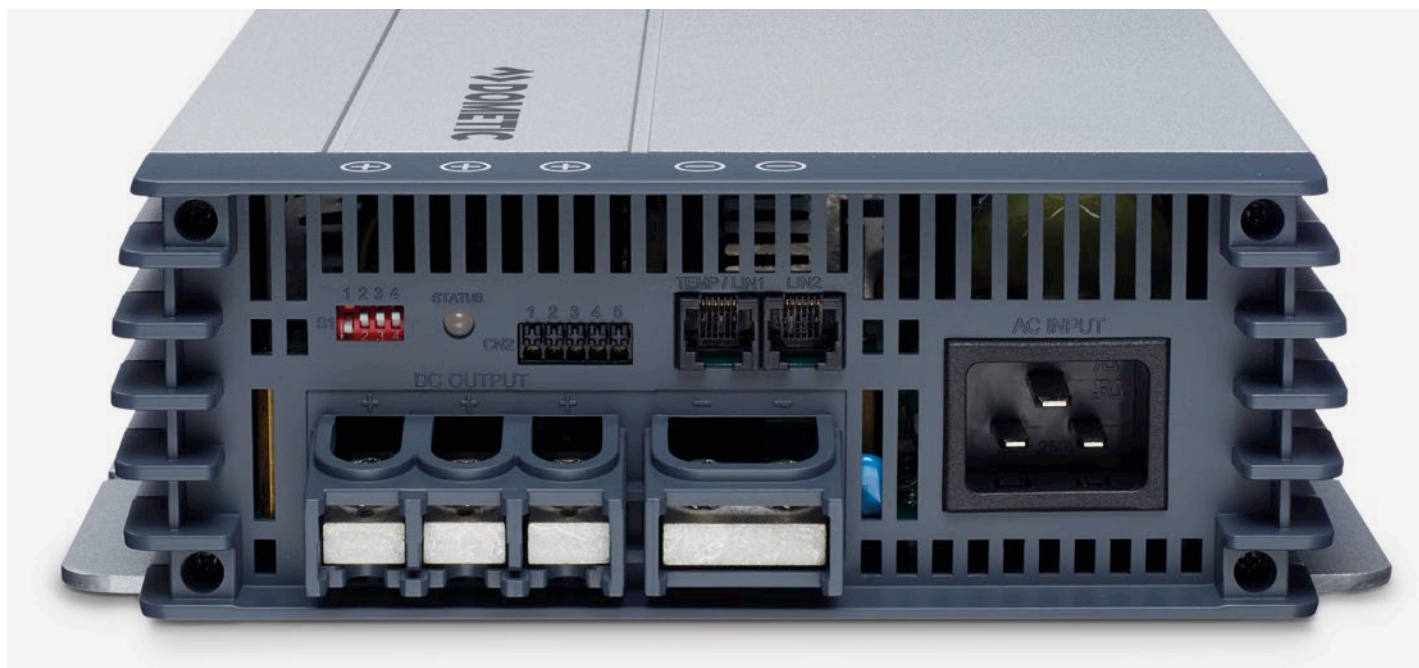

IU0U NABÍJAČKY DOMETIC ... ZABEZPEČIA VAŠIM BATÉRIÁM DLHŠIU ŽIVOTNOSŤ!

Nabíjačky PerfectCharge IU0U od spoločnosti Dometic nabíjajú mimoriadne šetrne a sú optimálne pripravené pre budúci vývoj v oblasti karavaningu. Vďaka zbernicovému BUS rozhraniu, ktoré je v danej sérii štandardom, sú perfektne zladené so zbernicovými systémami používaných v oblasti karavaningu. Rovnako jednoducho sa integrujú do systému správy batérie Dometic MPC 01 alebo DSP-EM, ktorý optimalizuje proces nabíjania a skracaje čas nabíjania až o 30 %.

S veľmi nízkou hmotnosťou, super kompaktnou konštrukciou a prakticky umiestnenými skrútkovými spojmi sa tieto cenovo dostupné nabíjačky dajú rýchlo a bez problémov nainštalovať. Vďaka ich vhodnosti na použitie po celom svete sú zaujímavé pre častých cestovateľov. Majú vstupné napätie v rozsahu 110–230 V a aj pri poklese vstupného napätia spoľahlivo nabíjajú.

- Kompaktný dizajn, nízka hmotnosť
- Zbernicové rozhranie štandardné pre danú sériu
- 6-stupňová IU0U nabíjacia charakteristika optimalizovaná pre nabíjanie elektrolytových, gélových a AGM batérií
- Kompatibilné so systémom správy batérie Dometic MPC 01 a DSP-EM
- Funkcia režimu spánku pre tiché nabíjanie s polovičným výkonom (ktorý zastaví bežiaci ventilátor) – napr. v noci alebo v kempoch so slabou ochranou elektrického obvodu
- Diaľkové ovládanie, Hella snímač batérie a snímač teploty sú dostupné ako príslušenstvo

PRÍSLUŠENSTVO PRE PERFECTCHARGE

Vylepšite vašu Dometic PerfectCharge IU0U nabíjačku individuálne prispôbeným príslušenstvom a vychutnávajte si výhody dokonalej nabíjacej technológie!

Snímač teploty MCA-TS1 / Ref. č. 9600000099

Hella snímač MCA-HS1 pre 12 V / Ref. č. 9600000101

Diaľkové ovládanie MCA-RC1 / Ref. č. 9600000100