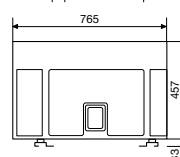

/ Voliteľné príslušenstvo

Plastová benzínová nádrž s uzamykateľným uzáverom a plavákom rezervy paliva, 15 litrov	9102900009	9102900009	9102900009	9102900009
Plastová benzínová nádrž s podperami a plniacim hrdlom, 15 litrov	9102900010	9102900010	9102900010	9102900010
20-litrová nádrž z ušľachtilej ocele	9102900011	9102900011	9102900011	9102900011
Súprava hadíc	9102900003	9102900003	9102900003	9102900003
Flexibilná kovová hadica 25 mm, 2 m	9102900137	9102900137	9102900137	9102900137
Flexibilná kovová hadica 25 mm, 5 m	9102900138	9102900138	9102900138	9102900138
Regulátor nabíjania batérie	–	–	–	9102900014
Podlahový odvod spalín	–	–	–	9102900023
Prepínacie relé (generátor / elektrická sieť)	–	–	–	9102900013