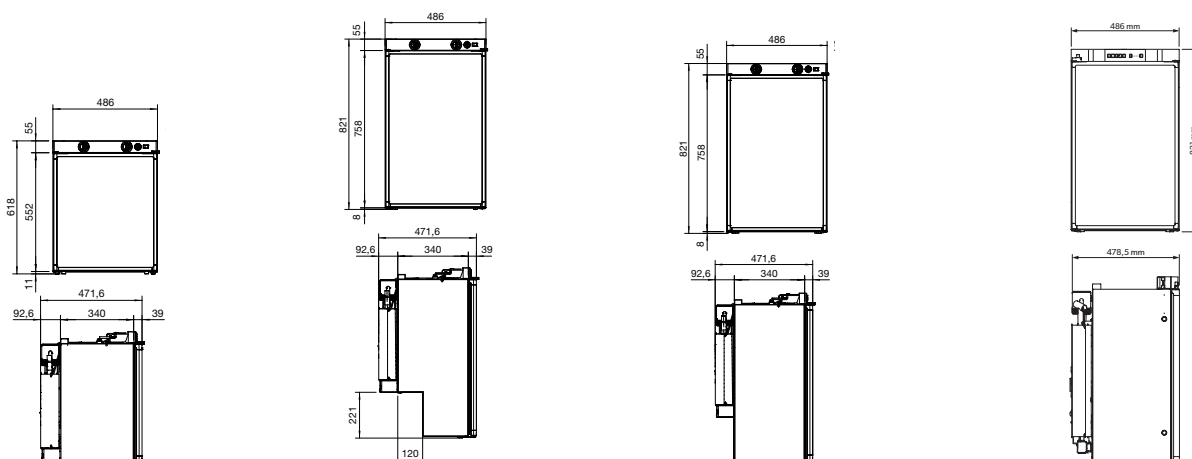

RM 5310	RM 5330	RM 5380	RMV 5305
9105703857	9105703862	9105703865	9500001325
60 5	70 5	80 5	73 8
12 V DC / 230 V AC LPG 30 mbar		12 V DC / 230–240 V AC LPG 30 mbar	
125 120 18,3	125 120 18,3	125 120 18,3	135 130 18,3
2,5 2,5 270	2,5 2,5 270	2,5 2,5 270	2,4 3,12 270
Chladnička +7 °C, mraziaci priechnik až do -12 °C pri vonkajšej teplote do 32 °C (zodpovedá klimatickej triede SN)			
•	•	•	•
• - -	• - -	• - -	- - •
Povrchovo upravený oceľový plech Plast Povrchovo upravený hliník			
Šedá	Šedá	Šedá	Šedá
486 x 618 x 474	486 x 821 x 474	486 x 821 x 474	486 x 821 x 479
20	22	24	24,5
		• •