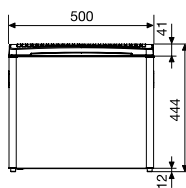

9105204291	9105204282	9105204287
40	31	40
12 V DC / 230 V AC Plynová kartuša	12 V DC / 230 V AC LPG	12 V DC / 230 V AC LPG
85	75	85
-	-	-
85	75	85
9.8	30 mbar: 11,7	30 mbar: 11,7
-	-	-
max. 30	max. 30	max. 30
-	-	-
•	•	•
Absorpčné chladenie	Absorpčné chladenie	Absorpčné chladenie
Hliníková	Hliníková	Hliníková
Hliníkový povrch / čierna farba	Hliníkový povrch / čierna farba	Hliníkový povrch / čierna farba
16	14	15

Certifikované podľa európskej smernice pre plynové zariadenia 90/396/EEC

960000689

960000689

960000689

**s hadicou, povolené použiť len s plynovou prípojkou (spojka)