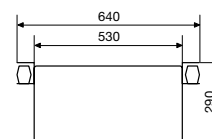

/ Voliteľné príslušenstvo

Plastová benzínová nádrž s uzamykateľným uzáverom a plavákom rezervy paliva, 15 litrov	9102900009	9102900009	9102900009	9102900009
Plastová benzínová nádrž s podperami a plniacim hrdlom, 15 litrov	9102900010	9102900010	9102900010	9102900010
20-litrová nádrž z ušľachtilej ocele	9102900011	9102900011	9102900011	9102900011
Súprava hadíc	9102900003	9102900003	9102900003	9102900003
Flexibilná kovová hadica 25 mm, 2 m	9102900137	9102900137	9102900137	9102900137
Flexibilná kovová hadica 25 mm, 5 m	9102900138	9102900138	9102900138	9102900138
Regulátor nabíjania batérie	–	–	–	9102900014
Podlahový odvod spalín	–	–	–	9102900023
Prepínacie relé (generátor / elektrická sieť)	–	–	–	9102900013