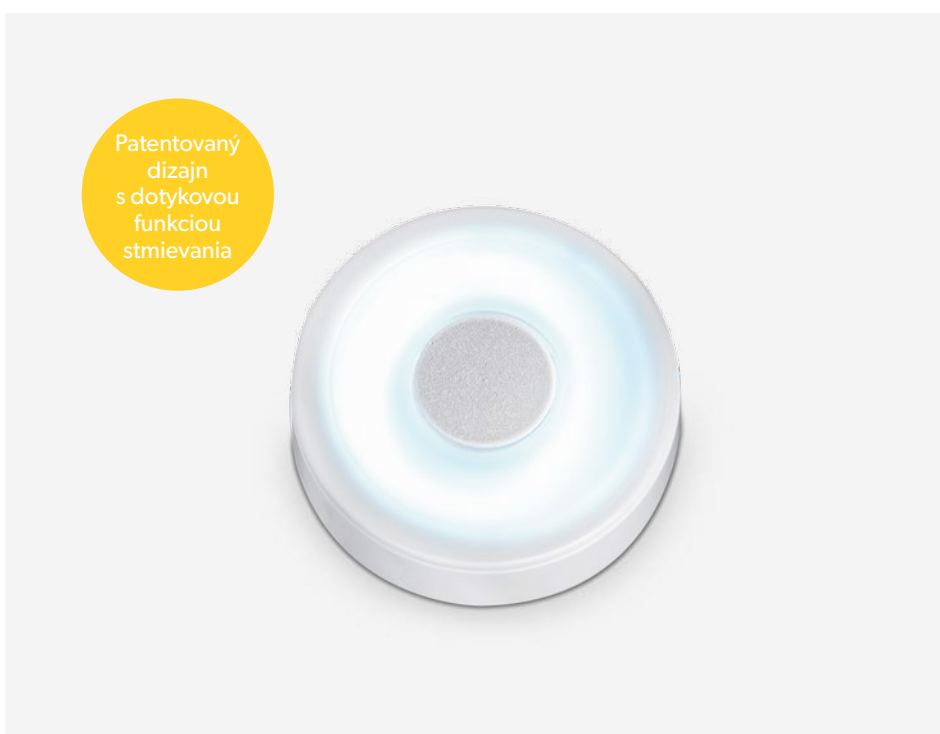

Ref. č. 9106506671

Patentovaný dizajn s dotykovou funkciou stmievania

DOMETIC L99RM

Bodové LED svetlo 2 v 1 pre zapustenú montáž. Odnímateľné vnútro v modrej farbe chránené proti striekajúcej vode. Dodáva homogénne svetlo. Patentovaný dizajn – dá sa stlmiť a vypnúť alebo zapnúť jednoduchým dotykom na telo lampy.