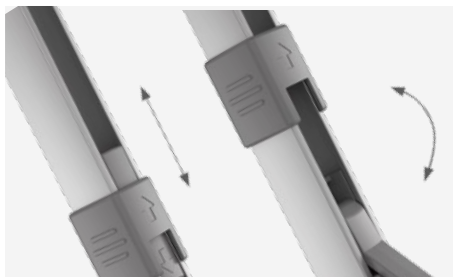

PATENTOVANÝ ZÁMOK EASY LOCK

Pre bezproblémové a bezpečné upevnenie podporných nožičiek