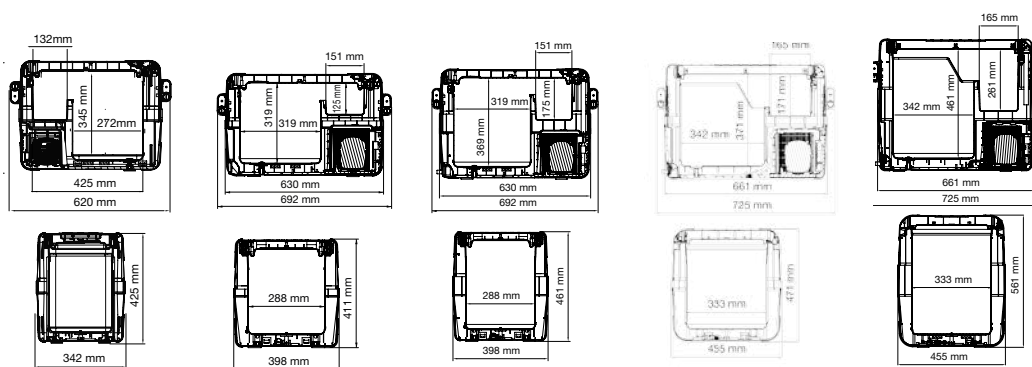

TECHNICKÉ ÚDAJE					
KOMPRESOROVÉ CHLADIACE BOXY	CFX 28	CFX 35W	CFX 40W	CFX 50W	CFX 65W
Ref. č.	9600000468	9600000470	9600000472	9600000474	9600000476
Skladovací objem (l, pribl.) vrát. priechínku na čerstvé potraviny (l)	26 3,5	32 4,5	38 7	46 8,5	60 13
Pripojenie	12 / 24 V DC 100–240 V AC				
Teplotný rozsah (°C)	+10 až -22				
Chladivo	R134a	R134a	R134a	R134a	R134a
Množstvo chladivového média	38 g	33 g	38 g	43 g	57 g
CO₂ ekvivalent	0,054 t	0,047 t	0,054 t	0,062 t	0,082 t
Potenciál globálneho oteplenia (GWP)	1430	1430	1430	1430	1430
Príkion (W, pribl.)	40	43	48	52	58
Spotreba el. prúdu (Ah/h) pri 12 V pri +20 °C pri +32 °C okolitej teplote, obe pri +5 °C vnútornej teplote	0,30 0,58	0,32 0,60	0,36 0,64	0,38 0,68	0,42 0,76
Energetická trieda	A++	A++	A++	A++	A++
Izolácia PU pena po obvode	•	•	•	•	•
Systém	Plne hermeticky uzatvorený kompresor s integrovanou ovládacou elektronikou, ochranou proti podpätiu / elektronickou poistkou, automatickou ochranou proti prepólovaniu, elektronickým termostatom				
Materiál	Telo: PP + ABS Veko: PE				
Farba	Svetlosivá / tmavosivá				
Hmotnosť (kg, pribl.)	13,1	17,5	18,5	20,4	22,3
Kontrolné značky	TÜV/GS, E-certifikát (normy EMV/Kfz)				
Rozsah dodávky Odnímateľný drôtený kôš	•	•	•	•	•
Namontovateľné rukoväte	•	•	•	•	•
/ Voliteľné príslušenstvo					
Upevňovacia súprava pre vozidlo	9600000166	–	–	–	–
Upevňovacie popruhy	–	9108400905	9108400905	9108400905	9108400905
Stojan chladivového boxu	9600000689	9600000689	9600000689	9600000689	9600000689
Batéria BP 124	9600005902	9600005902	9600005902	9600005902	9600005902
Izolovaný ochranný kryt	–	9600014416	9600014417	9600014418	–