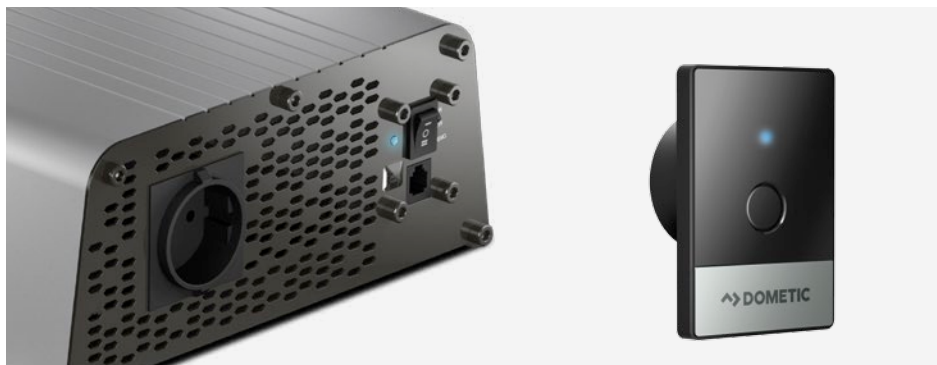

DIAĽKOVÉ OVLÁDANIE PRE DSP SÍNUSOVÉ STRIEDAČE

Toto elegantné diaľkové ovládanie navrhnuté pre pohodlnú obsluhu Dometic SinePower DSP sínusových striedačov podporuje všetky dôležité základné funkcie (ZAP., VYP., pohotovostný režim). Patrí do štandardnej výbavy všetkých DSP modelov s výkonom 600 W alebo vyšším.