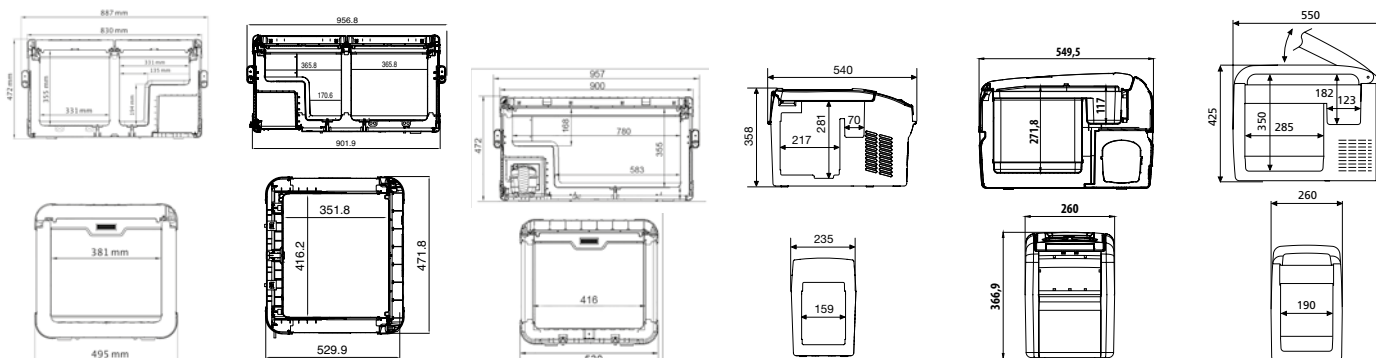

CFX 75DZW	CFX 95DZW	CFX 100W	CF 11	CF 16	CF 26
9600001409	9600000480	9600000536	9600005337	9600005339	9600005341
70 43 + 27*	85 50,5 + 34,5*	88	10,5 -	15 -	21,5 4
12 / 24 V DC 100-240 V AC +10 až -22			12 / 24 V DC 100-240 V AC +10 až -18		
R134a 57 g 0,082 t 1430	R134a 67 g 0,096 t 1430	R134a 64 g 0,092 t 1430	R134a 28 g 0,040 t 1430	R134a 30 g 0,043 t 1430	R134a 28 g 0,040 t 1430
70	65	65	35	35	35
0,67 1,31	0,75 1,25	0,75 1,25	0,29 0,61	0,21 0,44	0,44 0,67
A+	A+	A+	A++	A++	A++
●	●	●	●	●	●
Plne hermeticky uzatvorený kompresor s integrovanou ovládacou elektronikou, ochranou proti podpätiu / elektronickou poistkou, automatickou ochranou proti prepólovaniu, elektronickým termostatom					
Telo: PP + ABS Veko: PE			Telo: PP Veko: PE		
Svetlosivá / tmavosivá			Svetlosivá / tmavosivá		
31	32	32	8,5	9,5	10,5
TÜV/GS, E-certifikát (normy EMV/Kfz)					
●	●	●	-	-	-
●	●	●	-	-	-
-	-	-	-	9105303708	9105303708
9108400905	9108400905	9108400905	-	-	-
9600000689	9600000689	9600000689	-	-	-
9600005902	9600005902	9600005902	9600005902	9600005902	9600005902
-	-	-	-	-	-

*2 priehradky pre chladenie
a mrazenie so samostatným
ovládaním