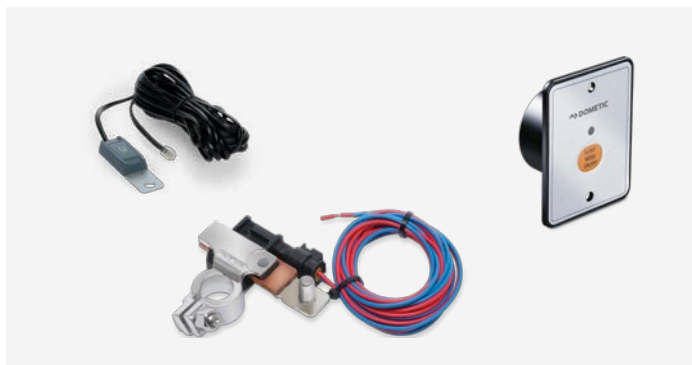

IU0U NABÍJAČKY DOMETIC ... ZABEZPEČIA VAŠIM BATÉRIÁM DLHŠIU ŽIVOTNOSŤ!

Nabíjačky PerfectCharge IU0U od spoločnosti Dometic nabíjajú mimoriadne šetrne a sú optimálne pripravené pre budúci vývoj v oblasti karavaningu. Vďaka zbernicovému BUS rozhraniu, ktoré je v danej sérii štandardom, sú perfektne zladené so zbernicovými systémami používaných v oblasti karavaningu. Rovnako jednoducho sa integrujú do systému správy batérie Dometic MPC 01 alebo DSP-EM, ktorý optimalizuje proces nabíjania a skracaje čas nabíjania až o 30 %.

S veľmi nízkou hmotnosťou, super kompaktnou konštrukciou a prakticky umiestnenými skrútkovými spojmi sa tieto cenovo dostupné nabíjačky dajú rýchlo a bez problémov nainštalovať. Vďaka ich vhodnosti na použitie po celom svete sú zaujímavé pre častých cestovateľov. Majú vstupné napätie v rozsahu 110–230 V a aj pri poklese vstupného napätia spoľahlivo nabíjajú.

- Kompaktný dizajn, nízka hmotnosť
- Zbernicové rozhranie štandardné pre danú sériu
- 6-stupňová IU0U nabíjacia charakteristika optimalizovaná pre nabíjanie elektrolytových, gélových a AGM batérií
- Kompatibilné so systémom správy batérie Dometic MPC 01 a DSP-EM
- Funkcia režimu spánku pre tiché nabíjanie s polovičným výkonom (ktorý zastaví bežiaci ventilátor) – napr. v noci alebo v kempoch so slabou ochranou elektrického obvodu
- Diaľkové ovládanie, Hella snímač batérie a snímač teploty sú dostupné ako príslušenstvo

PRÍSLUŠENSTVO PRE PERFECTCHARGE

Vylepšite vašu Dometic PerfectCharge IU0U nabíjačku individuálne prispôbeným príslušenstvom a vychutnávajte si výhody dokonalej nabíjacej technológie!

Snímač teploty MCA-TS1 / Ref. č. 9600000099

Hella snímač MCA-HS1 pre 12 V / Ref. č. 9600000101

Diaľkové ovládanie MCA-RC1 / Ref. č. 9600000100