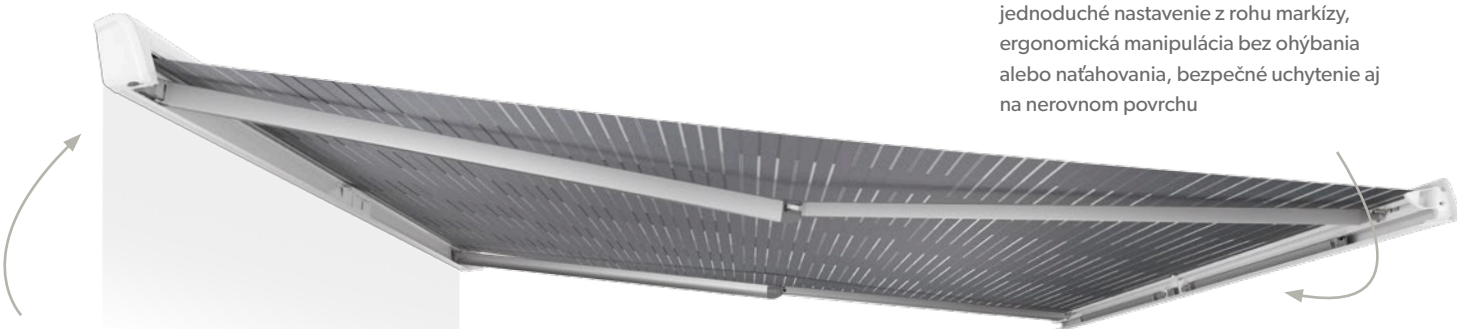

Inovatívny dizajn puzdra:

bez viditeľných skrutiek, prispôbené na mieru moderným obytným vozidlám

ROZMERY

Dĺžka (m)	Vysunutie (m)	Hmotnosť (kg)	Ref. č.
2,60	2,00	20,0	9103104251
3,00	2,50	23,0	9103104252
3,50	2,50	26,0	9103104253
4,00	2,50	28,0	9103104254
4,50	2,50	32,0	9103104255