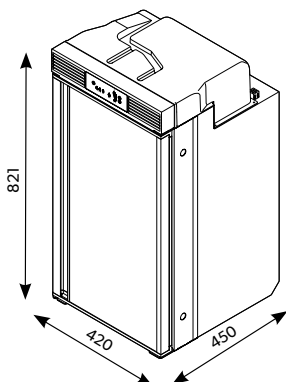

TECHNICKÉ ÚDAJE	 RC 10.4 70	 RC 10.4 90
KOMPRESOROVÉ CHLADNIČKY		
Ref. č.	9105204621	9105204623
Skladovací objem (pribl. l) mraziaci priečnik	70 7,5	90 7,5
Pripojenie	12 / 24 V DC	12 / 24 V DC
Priemerný príkon (W, pribl.)	51	55
Spotreba el. prúdu (Ah/h) pri 12 V pri +25 °C pri +32 °C vonkajšej teplote, obe pri +5 °C vnútornej teplote	1,39 –	1,39 –
Chladivo Množstvo chladiaceho média CO₂ ekvivalent Potenciál globálneho otepľovania (GWP)	R134a 40 g 0,057 t 1430	R134a 43 g 0,061 t 1430
Izolácia PU pena po obvode	●	
Systém	Plne hermeticky uzatvorený kompresor s integrovanou ovládacou elektronikou, ochranou proti podpätiu / elektronickou poistkou, automatickou ochranou proti prepólovaniu	
Materiál Telo Dvere, panel	Povrchovo upravený oceľový plech + plast Plast	
Farba Telo Rám dverí Panel dverí	Čierna Čierna Čierny lesklý povrch (dekor dverí je vymeniteľný)	
Hmotnosť (kg)	19,5	21,5
Kontrolné značky	TÜV/GS, E-certifikát (normy EMV/Kfz)	
/ Voliteľné príslušenstvo		
Sieťový adaptér EPS 100 230 V > 24 V	9600000445	9600000445
Sieťový adaptér MPS 35 110–240 V > 24 V	–	–
Inštalčný rám z ušľachtilej ocele	–	–