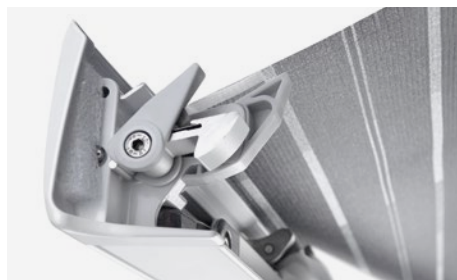

MANUÁLNE ALEBO S MOTOROM

Naše manuálne markízy sa obsluhujú kľukou, ktorá je súčasťou dodávky. Väčšina z nich je voliteľne dostupná s elektromotorom.

DIAĽKOVÉ OVLÁDANIE

Všetky elektrické markízy sa štandardne dodávajú s diaľkovým ovládaním pre pohodlnú obsluhu jedným stlačením tlačidla.

NOVÝ PATENTOVANÝ SYSTÉM EASY LOCK FLIPPER

Upevňuje podporné nožičky na mieste – nie je možné náhodné odblokovanie

VETERNÝ SENZOR

Elektrická markíza PW 3800 môže byť chránená integrovaným veterným senzorom. Keď je senzor aktivovaný, zaisťuje, že sa markíza automaticky zatiahne, keď začne fúkať vietor – bez toho, aby ste vy alebo vaši spolucestujúci museli zdvihnúť čo i len prst.

KOMPAKTNÉ PUZDRO

Veľkosť markízy závisí od dĺžky vozidla a ďalším faktorom, ktorý treba zohľadniť je hmotnosť. Čím je markíza dlhšia, tým je samozrejme ťažšia. Spektrum sa pohybuje od 11 kg pri najmenších modeloch až po 58,5 kg pri veľkých modeloch. To znamená, že markízy Dometic sú stále ľahšie a kompaktnšie ako porovnateľné výrobky našich konkurentov.

HLINÍKOVÉ KONCOVÉ KRYTY

Koncové kryty väčšiny markíz Dometic sú vyrobené zo 100 % hliníka. Dôsledkom je, že markíza Dometic je odolnejšia voči otrasom a nárazom. (PW 1500, PW 3800, PR 2500)

PATENTOVANÝ SYSTÉM ZATVÁRANIA