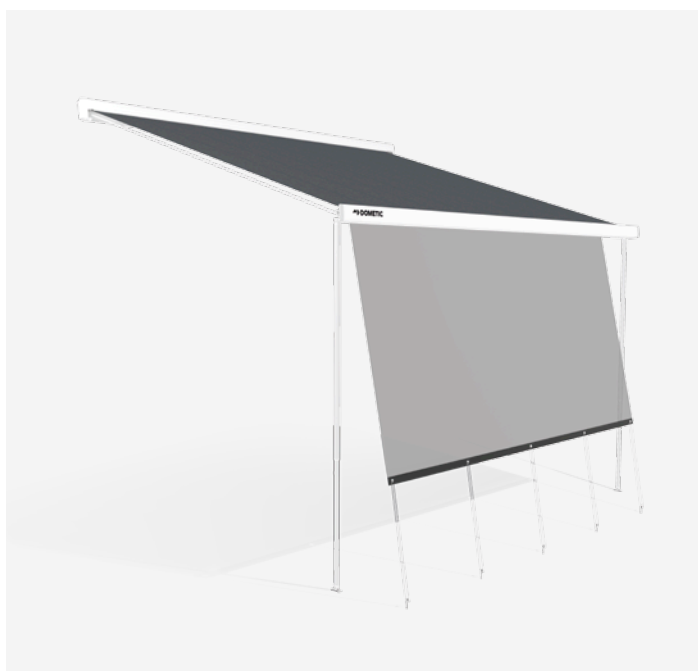

DOMETIC SUNPROTECT

Použite tento šikový diel markízy. Pustíte dovnútra svetlo, ale nie teplo. Je k dispozícii vo viacerých veľkostiach.

- Priesvitná roleta zaistí chladnejšie prostredie a ochráni pred slnkom
- K dispozícii v celom rade rôznych šírok od 2,6 m do 6 m, takže je vhodná pre väčšinu modelov
- Vyrobená z priepustnej látky, ktorá prepúšťa svetlo, ale nie teplo

Hodí sa takmer
na všetky modely
markíz Dometic

SUNPROTECT PREDNÁ ČASŤ

Pre markízu so šírkou (m)	Vysunutie (m)	Ref. č.
2,60	1,40	9103103941
3,00	1,40	9103103942
3,50	1,40	9103103943
3,75	1,40	9103103944
4,00	1,40	9103103945
4,50	1,40	9103103946
5,00	1,40	9103103947
5,50	1,40	9103103948
6,00	1,40	9103103949

SUNPROTECT BOČNÁ STRANA

Veľkosť	Pre markízu so šírkou (m)	Výška (m)	Ref. č.
MALÉ	2,50	2,00–2,29	9103103950
STREDNÉ	2,50	2,30–2,59	9103103951
VEĽKÉ	2,50	2,60–2,89	9103103952
NADMERNE VEĽKÉ	2,50	2,90–3,20	9103103953