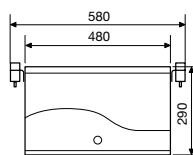

/ Voliteľné príslušenstvo

Plastová benzínová nádrž s uzamykateľným uzáverom a plavákom rezervy paliva, 15 litrov	9102900009	9102900009	9102900009	9102900009
Plastová benzínová nádrž s podperami a plniacim hrdlom, 15 litrov	9102900010	9102900010	9102900010	9102900010
20-litrová nádrž z ušľachtilej ocele	9102900011	9102900011	9102900011	9102900011
Súprava hadíc	9102900003	9102900003	9102900003	9102900003
Flexibilná kovová hadica 25 mm, 2 m	9102900137	9102900137	9102900137	9102900137
Flexibilná kovová hadica 25 mm, 5 m	9102900138	9102900138	9102900138	9102900138
Regulátor nabíjania batérie	–	–	–	9102900014
Podlahový odvod spalín	–	–	–	9102900023
Prepínacie relé (generátor / elektrická sieť)	–	–	–	9102900013