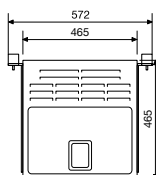

/ Voliteľné príslušenstvo

Plastová benzínová nádrž s uzamykateľným uzáverom a plavákom rezervy paliva, 15 litrov	9102900009	9102900009	9102900009	9102900009
Plastová benzínová nádrž s podperami a plniacim hrdlom, 15 litrov	9102900010	9102900010	9102900010	9102900010
20-litrová nádrž z ušľachtilej ocele	9102900011	9102900011	9102900011	9102900011
Súprava hadíc	9102900003	9102900003	9102900003	9102900003
Flexibilná kovová hadica 25 mm, 2 m	9102900137	9102900137	9102900137	9102900137
Flexibilná kovová hadica 25 mm, 5 m	9102900138	9102900138	9102900138	9102900138
Regulátor nabíjania batérie	–	–	–	9102900014
Podlahový odvod spalín	–	–	–	9102900023
Prepínacie relé (generátor / elektrická sieť)	–	–	–	9102900013