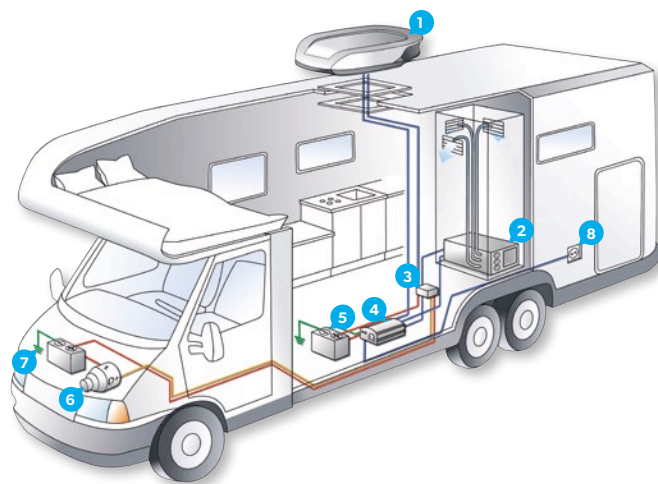

PREVÁDZKA POČAS JAZDY

DC SÚPRAVY TO UMOŽŇUJÚ

ZACHOVAJTE SI NA CESTÁCH CHLADNÚ HLAVU

Všetky klimatizácie Dometic môžu byť dodané aj s príslušnou súpravou na jednosmerný prúd, aby mohli fungovať aj pri napájaní z 12-V alebo 24-V akumulátora vozidla. Ak máte súpravu na jednosmerný prúd, nemusíte čakať kým dorazíte do cieľa – dokonalú klímu vo vozidle si môžete vychutnať už počas jazdy. To je zvlášť príjemné ak cestujete s rodinou, priateľmi a domácimi zvieratami.

OVEĽA VIAC, NEŽ „LEN“ STRIEDAČ.

Sortiment príslušenstva ku klimatizáciám Dometic vám dáva na výber z dvoch súprav na jednosmerný prúd s rôznymi výkonmi, vlastnosťami a funkciami. Hlavné komponenty sú sínusový striedač a rozdeľovač nabíjacieho prúdu. Ten zaisťuje optimálnu energetickú účinnosť počas jazdy. Reguluje rozdelenie výkonu medzi štartovaciu batériu, napájaciu batériu a alternátor. Súčasne zabraňuje nadmernému namáhaniu akumulátorov alebo palubnej elektroniky.

1. Strešná klimatizácia
2. Klimatizácia v úložnom priestore
3. Rozdeľovač nabíjacieho prúdu
4. Striedač
5. Napájacía batéria
6. Alternátor
7. Štartovacia batéria
8. 230 V vonkajšia zásuvka

- +12 V kábel
- Uzemňovací kábel
- D+ alternátor
- Snímací kábel
- 230 V kábel