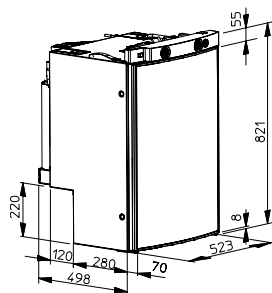

RM 8555	 RMS 8500 / 8505	 RMD 10.5T	 RMD 10.5XT
RM 8555 / 9500001573	RMS 8500 / 9500001588 RMS 8505 / 9500001596	9600014843	9600014845
RM 8555 / 9500001572	RMS 8500 / 9500001587 RMS 8505 / 9500001595		
115 111 12	90 86 9	153 124 29	177 142 35
12 V DC / 230 V AC / LPG 30 mbar			
135 130 18,3	125 120 18,3	250 170 -	250 170 -
2,0 až 2,2 250 až 270	2,0 až 2,2 250 až 270	24,2 580	24,2 580
Chladnička +7 °C, mrazniaci priechok až do -12 °C pri vonkajšej teplote do 32 °C (zodpovedá klimatickej triede SN)			
●	●	●	●
- RM 8555	RMS 8500 - RMS 8505	- -	- -
Povrchovo upravený oceľový plech Plast		Povrchovo upravený oceľový plech + plast Plast	
Striebornosivá		Čierna	
525 x 821 x 624	525 x 821 x 569	523 x 1245 x 550	523 x 1245 x 605
29,0	25,5	40	41,5
Certifikované podľa európskej smernice pre plynové zariadenia 90/396/EEC, e-certifikát (smernica EMC pre automobilový priemysel)