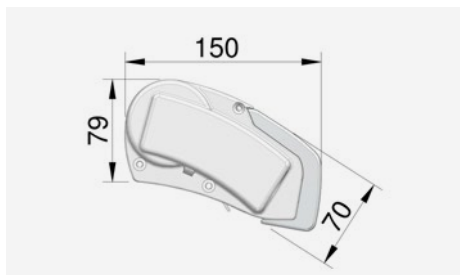

VÝHODY SÚPRAVY MARKÍZY PR 2000

Všetko v jednom, perfektné riešenie!

Kompletná montážna súprava markízy pre dodávky Fiat, Citroën a Peugeot

Rozsah dodávky:

- Strešná markíza PerfectRoof PR 2000
- Teleskopická kľuka
- Súprava adaptérov pre konkrétne vozidlo
- Penový tesniaci pás

Kompletná súprava na montáž markízy