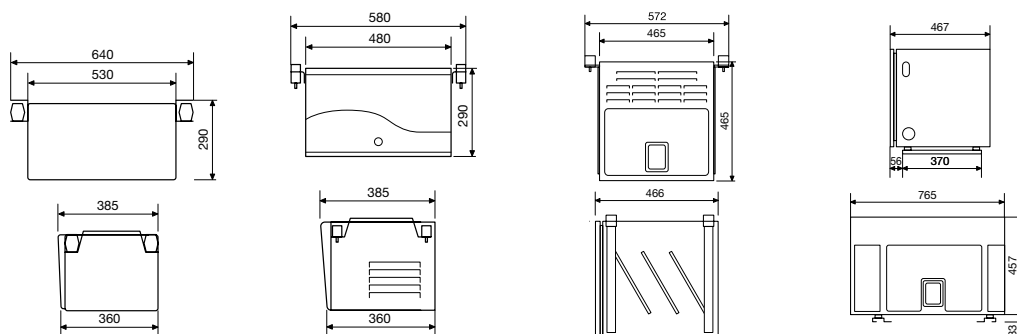

TECHNICKÉ ÚDAJE				
GENERÁTORY	T 2500H	TEC 29	TEC 30EV	TEC 40D
Ref. č.	9102900005	9102900299	9102900033	9102900295
Prevádzkový režim / palivo	Benzín Normal ROZ 91	Benzín Normal ROZ 91	Nafta	Nafta
Spotreba	max. 1,2 l/h	max. 1,2 l/h	max. 0,7 l/h	max. 1,4 l/h
Trvalý výkon (W)	2.000	2.600	2.500	3.500
Špičkový výkon (W)	2.200	2.900	2.900	3.900
Výstupné napätie	230 V striedavý prúd ±10 % (trvalé)/čistá sínusoida ~		230 V striedavý prúd ±1 % (trvalé)/ čistá sínusoida ~	
Ochrana proti skratu	•	•	•	•
Max. nábohový prúd (A)	24	33	33	45
Hlučnosť vo vzdialenosti 7 metrov	60	54–59	60	64
Zvukotesné	•	•	•	•
Ovládanie pomocou externého ovládacieho panelu	•	•	•	•
Kontrolné značky	E3	E13	E13	E24
Výkon motora (kW (k))	4,0 (5,5)	4,0 (5,5)	3,3 (4,5)	4,7 (6,4)
Šírka so zavesením (mm)	640	580	572	765
Veľkosť (Š x V x H, mm)	530 x 290 x 385	480 x 290 x 385	465 x 465 x 466	765 x 457 x 467
Vyhotovenie vonkajšieho krytu	Ušľachtilá oceľ			
Hmotnosť (kg)	50,0	44,0	70,0	96,5

viac info na str. 260

/ Kompatibilné s klimatizáciami Dometic

FreshLight 2200	•	•	•	•
FreshJet 1700	•	•	•	•
FreshJet 2200	•	•	•	•
FreshJet 3200	–	•	•	•
FreshWell 3000	–	•	•	•