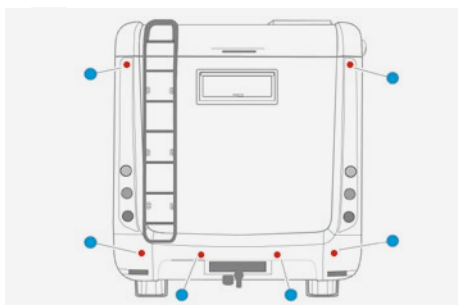

MOŽNOSTI MONTÁŽE

MOŽNOSŤ A

Nárazník (4) + horná zadná časť (2)