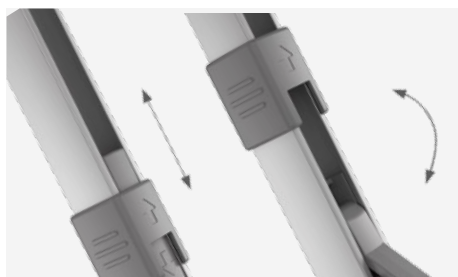

VÝHODY MODELU PW 3800

- Mimoriadne odolná konštrukcia – samonosná alebo určená na použitie s podpornými nožičkami
- Hliníkové koncové kryty – odolné voči korózii, otrasom a nárazom
- Vysokokvalitná tkanina markízy vyrobená z jedného kusu – žiadny spojovací šev
- Podporné nožičky s patentovaným mechanizmom Easy Lock Flipper
- Dostupné v dĺžkach od 4,0 do 6,0 m – všetky modely sa štandardne dodávajú s vysunutím 2,75 m
- Variabilný sklon – predná koľajnica sa dá spustiť nadol v rozsahu medzi 0,75 m a 1,35 m
- Teleskopická kľuka
- Dostupná aj ako elektrická markíza s integrovaným 12-V motorom a diaľkovým ovládaním
- Množstvo adaptérov nájdete na stránke dometic.com

12-V model
s diaľkovým
ovládaním

PATENTOVANÝ ZÁMOK EASY LOCK

Pre bezproblémové a bezpečné upevnenie podporných nožičiek