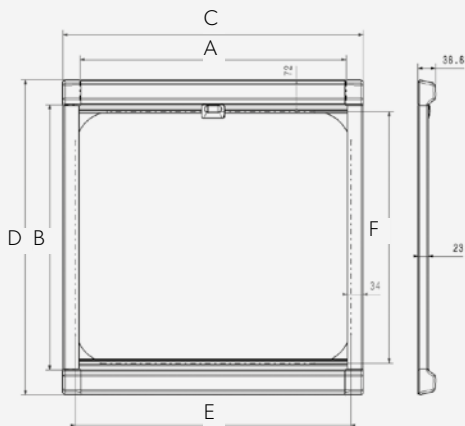

Dostupné v 17 veľkostiach od 335 x 345 do 1760 x 810 mm, v šedo-bielej alebo bielej farbe.

NOVÉ! Dometic DB1R

Objednávaci rozmer

Celkový rozmer

Okenný výrez

krémová biela

Veľkosť A (mm)	Veľkosť B (mm)	Veľkosť C (mm)	Veľkosť D (mm)	Veľkosť E (mm)	Veľkosť F (mm)	Hmotnosť (kg)	Ref. č.
480	330	554	436	500	300	1,25	9104121218
480	530	554	636	500	500	1,3	9104121219
580	530	654	636	600	500	1,35	9104121220
580	630	654	736	600	600	1,39	9104121221
680	430	754	536	700	400	1,41	9104121222
680	530	754	636	700	500	1,45	9104121223
680	630	754	736	700	600	1,49	9104121224
780	530	854	636	800	500	1,54	9104121225
780	630	854	736	800	600	1,59	9104121226
880	330	954	436	900	300	1,64	9104121227
880	530	954	636	900	500	1,7	9104121228
880	630	954	736	900	600	1,74	9104121229
980	530	1054	636	1000	500	1,81	9104121230
980	630	1054	736	1000	600	1,85	9104121231
1080	530	1154	636	1100	500	1,9	9104121232
1080	630	1154	736	1100	600	1,94	9104121233
1180	330	1254	436	1200	300	1,9	9104121234
1180	530	1254	636	1200	500	1,94	9104121235
1180	630	1254	736	1200	600	1,98	9104121236
1280	530	1354	636	1300	500	2,04	9104121237
1280	630	1354	736	1300	600	2,09	9104121238
1580	630	1654	736	1600	600	2,21	9104121239