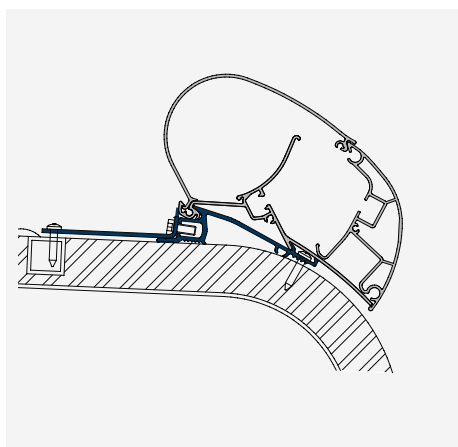

ADAPTÉR MARKÍZY

Prispôbi tvar markízy vášmu vozidlu, čím zjednoduší montáž a zaisť bezchybný výsledok.

PRIESTOR NAVYŠE

Voliteľný prístrešok markízy a bočné steny vám ponúknu priestor navyše pred vašim vozidlom. K dispozícii pre všetky markízy Dometic.