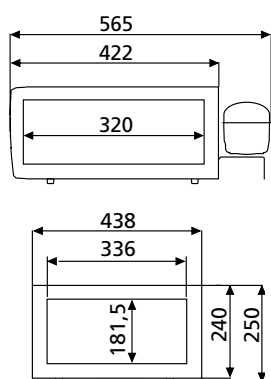

CD 20 / CD 20W		CD 20S	CD 30 / CD 30W		CD 30S
9600008369 (čierna) 9600008371 (biela)		9600008370 (ušľachtilá oceľ)	9105330621 (čierna) 9105330622 (biela)		9105330620 (ušľachtilá oceľ)
20 -		20 -	30 -		30 -
12 / 24 V DC		12 / 24 V DC	12 / 24 V DC		12 / 24 V DC
40		40	40		40
0,67 (pri 20 °C) 1,33		0,67 (pri 20 °C) 1,33	0,67 (pri 20 °C) 1,33		0,67 (pri 20 °C) 1,33
		R134a 38 g 0,054 t 1430			R134a 42 g 0,060 t 1430
Hermeticky uzatvorený kompresor s integrovanou ovládacou elektronikou, ochranou proti podpätiu elektronickej poistkou, automatickou ochranou proti prepólovaniu					
Odolné kovové telo, zásuvka so vstrekaného plastu					
CD 20: čierna CD 20W: čierna, predná časť biela		Čierná, ušľachtilá oceľ	CD 30: čierna CD 30W: čierna, predná časť biela		Čierná, ušľachtilá oceľ
16,1		16,1	18		18
E-certifikát (normy EMV/Kfz)					

9600000440	9600000440	9600000440	9600000440
9600000445	9600000445	9600000445	9600000445
9105303901	9105303901	9105303901	9105303901