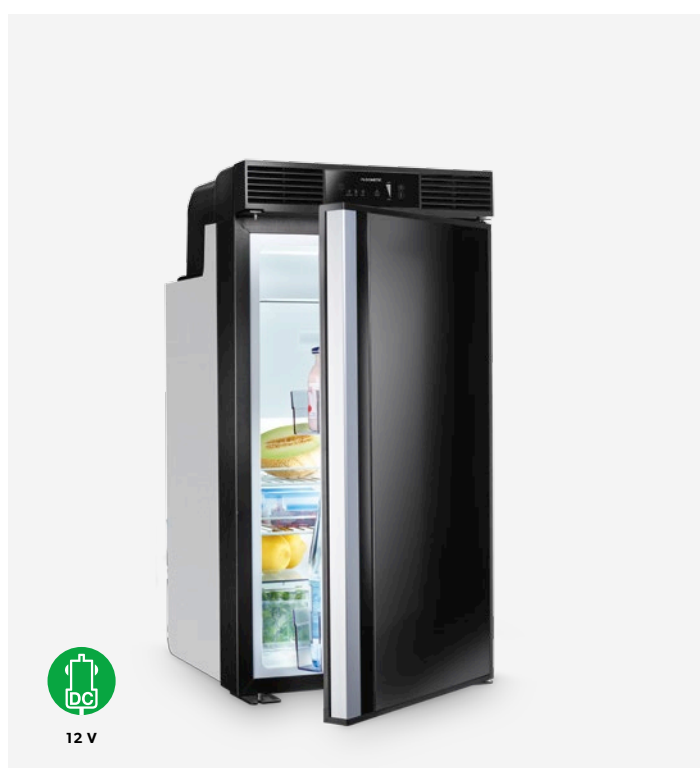

VYROBENÉ NA MIERU PRE MODEL FIAT DUCATO A KARAVANY S ROVNAKÝM DIZAJNOM

Nové kompresorové chladničky rady 10 RC sú dokonale vhodné pre model Fiat Ducato ako aj pre karavany s rovnakým dizajnom. Inovatívne funkcie ich robia vhodnými pre všetky dobrodružstvá. Sú vybavené výkonnou kompresorovou chladiacou jednotkou a poskytujú spoľahlivé chladenie a hlboké mrazenie vo všetkých klimatických podmienkach. Patentovaný mraziaci priečnik sa dá

ľahko vybrať a uvoľniť tak väčší priestor pre chladené potraviny. Nastavenie úrovne chladenia je hračka: užívateľsky prívetivý ovládací panel je integrovaný do prednej časti pre pohodlný prístup. Môžete tiež prepnúť na nočný režim alebo aktivovať funkciu Boost pre super rýchle chladenie.

Dve veľkosti –
90 alebo
70 litrov

NOVÉ! DOMETIC RC 10.4 70

Kompresorová chladnička, 70 l, LED displej

- Najlepší chladiaci výkon vo svojej triede
- Maximálna flexibilita vďaka patentovanému odnímateľnému mraziacemu priečniku
- Ventilácia len cez predný panel - nie je potrebný žiadny ďalší otvor
- Príjemne tichá a hospodárna prevádzka v nočnom režime
- Funkcia Boost pre rýchle ochladenie potravín
- Bezpečnosť zvyšuje dvojbodový uzamykací mechanizmus

Ref. č. 9105204621