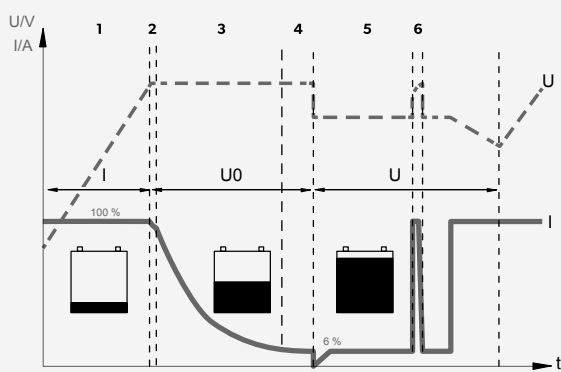

MALÉ, ĽAHKÉ, RÝCHLO NAMONTOVANÉ

Štartovacie a napájacie batérie sú určené pre najrôznejšie úlohy. Štartovacie batérie tak musia najskôr poskytnúť obrovský prúd na naštartovanie motora a následne slúžia ako zásobníky energie s malými čiastkovými cyklami. Napájacie batérie sa naopak vybíjajú pri menších prúdoch počas dlhších časových období a potom sa opäť nabíjajú. Týmto spôsobom podliehajú podstatne väčšej

záťaži. Tieto špeciálne funkcie musia byť započítané do nabíjacej technológie, aby chránili batérie pred poškodením a zabezpečili dlhú životnosť. IUOU nabíjačky zo série Dometic PerfectCharge pracujú s jedinečnou šesťstupňovou nabíjacou charakteristikou. Predstavujú optimum pre všetky gélové, rúnové (AGM) a mokré batérie, pretože nabíjajú rýchlo a zároveň veľmi šetrne.

IUOU NABÍJACIA CHARAKTERISTIKA

6-STUPŇOVÁ IUOU NABÍJACIA CHARAKTERISTIKA

1. 1 I fáza: Prázdna batéria sa bude nabíjať konštantným prúdom, pokiaľ napätie batérie nedosiahne nabíjacie napätie.
2. 2–4 Fáza U0: 3-stupňová absorpčná fáza nabíjania s konštantným napätím (U0). V prvých dvoch minútach sa určuje nabíjanie batérie; potom prebieha hlavná fáza nabíjania. Nabíjanie sa ukončí po úplnom nabití batérie alebo vtedy, keď nabíjací prúd klesne počas 15 minút na menej ako 6% nominálneho nabíjacieho prúdu.
3. 5 U fáza: Nabíjačka sa prepne do režimu udržiavacieho nabíjania.
4. 6 Úprava: Každých 12 dní sa nabíjačka prepne späť do fázy I, aby batériu revitalizovala a zabránila sulfatácii.