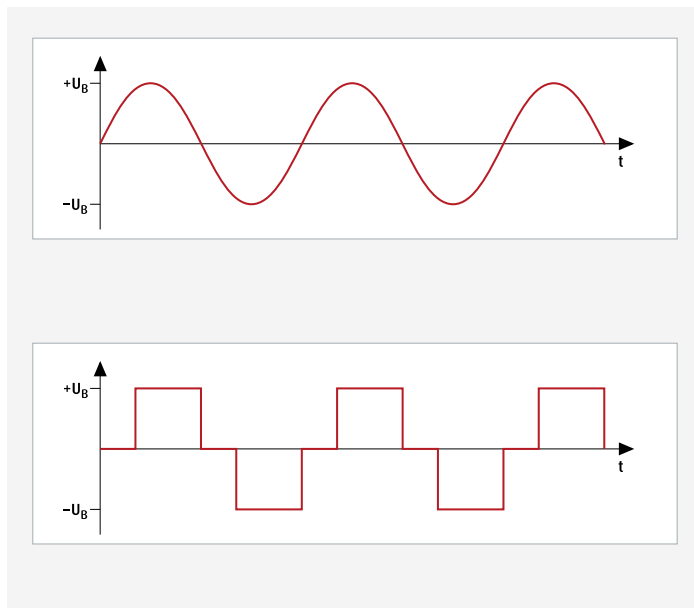

ČISTÉ SÍNUSOVÉ NAPÄTIE

Čisté sínusové napätie, ktoré je rovnaké ako z vašej domácej elektrickej zásuvky. Ideálne pre elektrické zubné kefy, laptopy, DVD prehrávače, espresso kávovary a iné citlivé zariadenia.

- Dometic SinePower DSP/DSP-T (str. 191–194)

MODIFIKOVANÉ SÍNUSOVÉ NAPÄTIE

Výstupné napätie so stupňovitou krivkou, ktorá simuluje sínusové vlny. Vhodné pre menej citlivé zariadenia ako napr. kávovary, lampy na čítanie, toasty, vysávače.

- Dometic PerfectPower (str. 188–189)

DOMETIC SINEPOWER DSP 212 / DSP 224

Sínusový striedač

- Kompaktný, prenosný, cenovo priaznivý
- Trvalý výkon: 150 W
- Špičkový výkon: 300 W

DSP 212 / 12 V / Ref. č. 9600002603

DSP 224 / 24 V / Ref. č. 9600002540