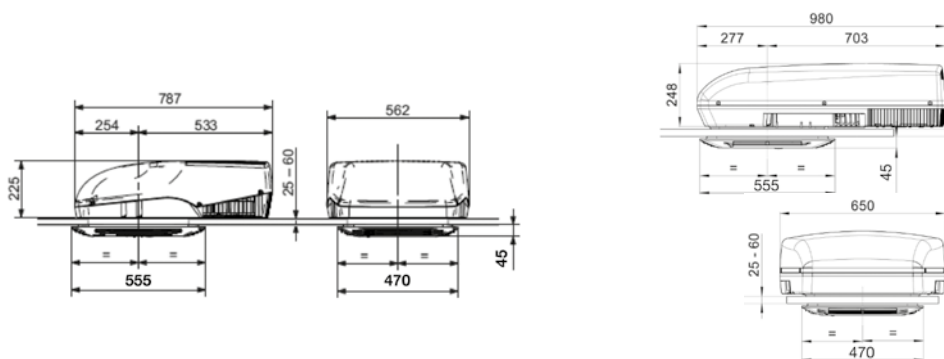

/ Rozdelovač vzduchu

Počet výduchov	2 (vpredu/vzadu)
Funkčnosť výduchov	Plynulo regulovateľné rozdelenie vzduchu vo výduchoch
Počet stupňov ventilátora	4
Diaľkové ovládanie	●
Kontrolné značky	E-kontrola podľa noriem EMV / aut. priemyslu

/ Voliteľné príslušenstvo

Adaptérový rám	Adaptérový rám pre montáž modelov Freshjet do strešných otvorov, ktoré prekračujú bežný rozmer výrezu 400 x 400 mm / 9103500476
Adaptérový rám	Adaptérový rám pre montáž klimatizácie alebo strešných okien na strechu z trapézového plechu 9104114007
Ochranný kryt	-

*1 Maximálny vyhrievací výkon = výkon tepelného čerpadla

Adaptérový rám pre montáž klimatizácií alebo strešných okien na strechu z trapézového plechu so strešným otvorom 400 x 400 mm