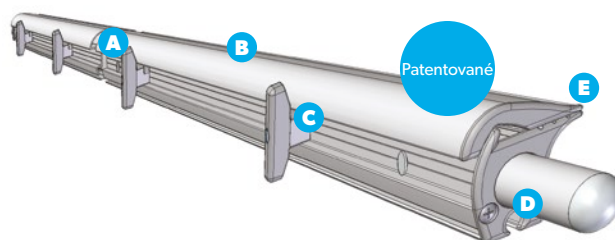

Všetky okná sa štandardne dodávajú so sieťou proti hmyzu, rolovacími PVC oknami (vonkajšia strana) a záclonami (vnútorná strana).