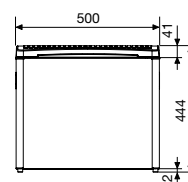

9105204291	9105204282	9105204287
40	31	40
12 V DC / 230 V AC Plynová kartuša	12 V DC / 230 V AC LPG	12 V DC / 230 V AC LPG
85	75	85
-	-	-
85	75	85
9.8	30 mbar: 11,7	30 mbar: 11,7
-	-	-
max. 30	max. 30	max. 30
-	-	-
•	•	•
Absorpčné chladenie	Absorpčné chladenie	Absorpčné chladenie
Hliníková	Hliníková	Hliníková
Hliníkový povrch / čierna farba	Hliníkový povrch / čierna farba	Hliníkový povrch / čierna farba
16	14	15

Certifikované podľa európskej smernice pre plynové zariadenia 90/396/EEC

960000689

960000689

960000689

**s hadicou, povolené použiť len s plynovou prípojkou (spojka)