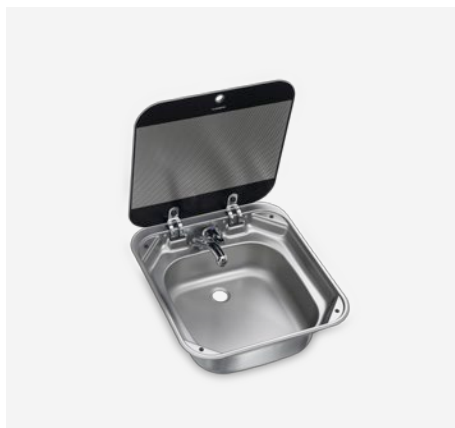

DOMETIC SNG 4244

Štvorcový drez so sklenným vekom,
420 x 440 mm

- Tepluvzdorné veko z bezpečnostného skla poskytujúce po sklopení viac pracovného miesta
- Kompaktný dizajn s montážnymi rozmermi (Š x H): 405 x 425 mm
- Robustná ušľachtilá oceľ zaistí dlhú životnosť
- Hmotnosť: 3,35 kg
- So sifónom AC 540, gumeným tesnením a otvorom na kohútik

Ref. č. 9102305030