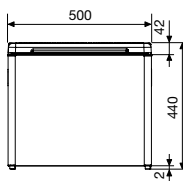

9105204291	9105204282	9105204287
40	31	40
12 V DC / 230 V AC Plynová kartuša	12 V DC / 230 V AC LPG	12 V DC / 230 V AC LPG
85	75	85
-	-	-
85	75	85
9.8	30 mbar: 11,7	30 mbar: 11,7
-	-	-
max. 30	max. 30	max. 30
-	-	-
•	•	•
Absorpčné chladenie	Absorpčné chladenie	Absorpčné chladenie
Hliníková	Hliníková	Hliníková
Hliníkový povrch / čierna farba	Hliníkový povrch / čierna farba	Hliníkový povrch / čierna farba
16	14	15

Certifikované podľa európskej smernice pre plynové zariadenia 90/396/EEC

960000689

960000689

960000689

**s hadicou, povolené použiť len s plynovou prípojkou (spojka)