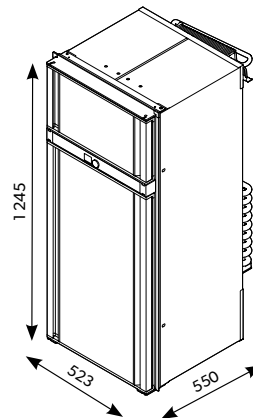

RM 8555	 RMS 8500 / 8505	 RMD 10.5T	 RMD 10.5XT
RM 8555 / 9500001573	RMS 8500 / 9500001588 RMS 8505 / 9500001596	9600014843	9600014845
RM 8555 / 9500001572	RMS 8500 / 9500001587 RMS 8505 / 9500001595		
115 111 12	90 86 9	153 124 29	177 142 35
12 V DC / 230 V AC / LPG 30 mbar			
135 130 18,3	125 120 18,3	250 170 -	250 170 -
2,0 až 2,2 250 až 270	2,0 až 2,2 250 až 270	24,2 580	24,2 580
Chladnička +7 °C, mrazniaci priechok až do -12 °C pri vonkajšej teplote do 32 °C (zodpovedá klimatickej triede SN)			
●	●	●	●
- RM 8555	RMS 8500 - RMS 8505	- -	- -
Povrchovo upravený oceľový plech Plast		Povrchovo upravený oceľový plech + plast Plast	
Striebornosivá		Čierna	
525 x 821 x 624	525 x 821 x 569	523 x 1245 x 550	523 x 1245 x 605
29,0	25,5	40	41,5
Certifikované podľa európskej smernice pre plynové zariadenia 90/396/EEC, e-certifikát (smernica EMC pre automobilový priemysel)