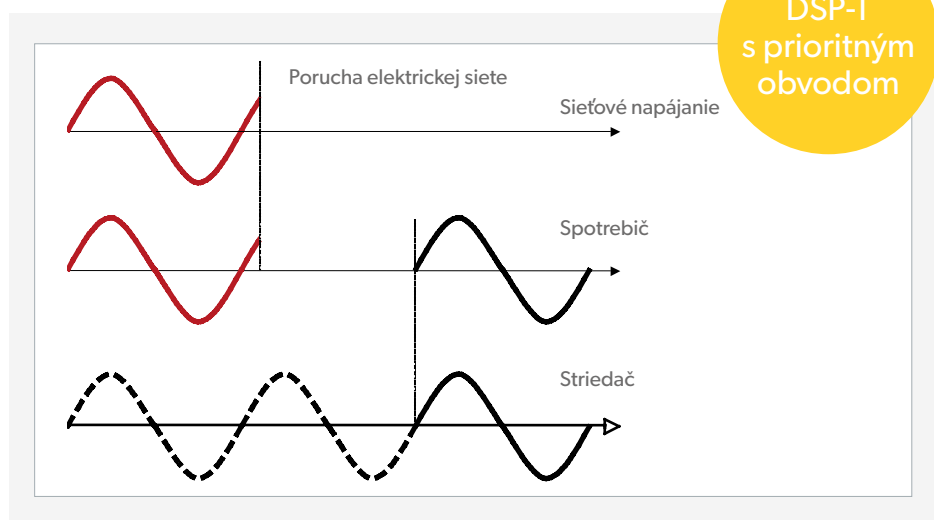

SIEŤOVÝ PRIORITYNÝ OBVOD SO SYNCHRONIZÁCIOU NAPÄTIA

Automaticky kladie prioritu napájaniu z elektrickej siete, keď je táto k dispozícii a je súčasťou štandardnej výbavy všetkých sínusových striedačov SinePower DSP-T. Dôvodom je to, že mnohé 230-V zariadenia si vyžadujú neprerušovaný prívod napájania. Okrem toho je nevyhnutné zabezpečiť „jemné“ prepnutie napätia. A presne to zabezpečujú sínusové striedače SinePower DSP-T. V týchto jednotkách je napätie striedača synchronizované s napätím elektrickej siete a prepnutie sa udeje v zlomku sekundy.