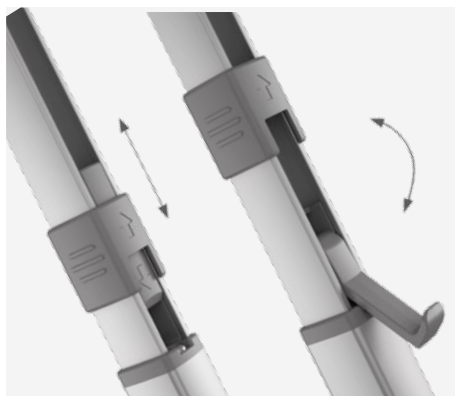

- Jednoduché, ergonomické nastavenie s patentovanými vysúvacími podpornými nožičkami
- Bezpečná manipulácia – novonavrhnutý uzamykací systém Easy Lock Flipper zaisťuje podporné nožičky
- Uloženie napínacieho ramena v prednej lište, ktoré šetrí miesto
- Nové, úhľadné puzdro markízy bez viditeľných skrutiek
- Dĺžky od 2,6 do 4,5 m, vysunutie od 2,0 do 2,5 m
- Vysokokvalitná tkanina markízy vyrobená z jedného kusu – žiadny spojovací šev
- Teleskopická kľuka
- Široký výber adaptérov na rôzne typy vozidiel

Táto nová verzia našej klasickej markízy na stenu navyše poskytuje všetky dokonale osvedčené vlastnosti značky Dometic, t. j. silnú látku markízy vyrobenú z jedného kusu bez spojovacích švov a automatické nastavenie uhla sklonu prednej lišty.

Vysúvacie podporné nožičky:

jednoduché nastavenie z rohu markízy, ergonomická manipulácia bez ohýbania alebo ťaženia, bezpečné uchytenie aj na nerovnom povrchu

Inovatívny dizajn puzdra:

bez viditeľných skrutiek, prispôbené na mieru moderným obytným vozidlám

Na ergonomické nastavenie vo vzpriamenej polohe

PATENTOVANÝ SYSTÉM EASY LOCK FLIPPER

Upevňuje podporné nožičky na mieste – nie je možné náhodné odblokovanie

PATENTOVANÉ NAPÍNACIE RAMENO

Po použití sa uloží do prednej lišty, aby sa šetrilo miesto a zabránilo poškodeniu napínacieho ramena