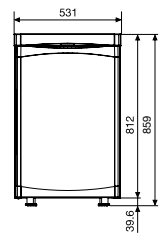

TECHNICKÉ ÚDAJE			
ABSORPČNÉ CHLADNIČKY	RF 60	RF 62	RGE 2100
Ref. č.	9105203243	9105203591	9105704686
Objem brutto (l)			102 bez mraziaceho priečinku
s mraziacim priečinkom	pribl. 61	pribl. 56	96
mraziaci priečink	-	5	9
Pripojenie	12 V DC / 230 V AC LPG	12 V DC / 230 V AC LPG	230 V AC LPG
Vstup			
230 V (W)	110	110	135
12 V (W)	110	110	-
Plyn (g/h)	14,8	14,8	18
Spotreba			
230 V (kWh/24 h)	1,9	1,9	2,6
12 V (kWh/24 h)	1,9	1,9	-
Plyn (g/24 h)	325 až 375	325 až 375	270
Teplotný rozsah	Chladenie až do 30 °C pod okolitú teplotu		Až do 30 °C pod okolitú teplotu, mraziaci priečink až do -12 °C
Izolácia			
PU pena po obvode	•	•	•
Zapaľovacie systémy			
Batériové zapaľovanie	•	•	-
Piezo zapaľovanie	-	-	•
AES*	-	-	-
Materiál			
Telo	Povrchovo upravený oceľový plech	Povrchovo upravený oceľový plech	Povrchovo upravený oceľový plech
Dvere	Plast	Plast	Povrchovo upravený oceľový plech
Panel	Hliník	Povrchovo upravený oceľový plech	-
Farba	Čierna / hliník	Biela	Biela
Rozmery (Š x V x H, mm)	486 x 615 x 490	486 x 617 x 490	531 x 859 x 558
Hmotnosť (pribl. kg) s mraziacim priečinkom	26	25	33,3
Testovacie značky			
Certifikované podľa Európskej smernice pre plynové zariadenia 90/396/EEC		•	
e-certifikát (smernica EMC)		-	
pre automobilový priemysel)			

* AES: Automatický volič energie

** s hadicou, povolené použiť len s plynovou prípojkou (spojka)