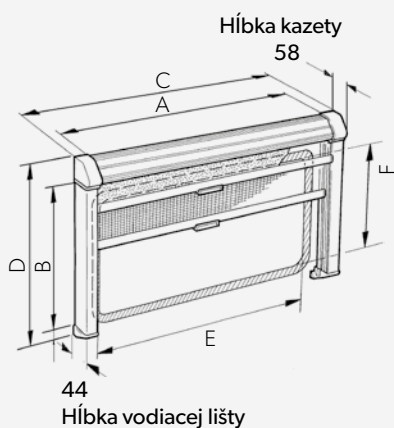

Roleta Dometic Rastrollo 3000

Štandardná veľkosť

Veľkosť A (mm)	Veľkosť B (mm)	Veľkosť C (mm)	Veľkosť D (mm)	Veľkosť E (mm)	Veľkosť F (mm)
335	345	354	439	275	285
660	710	679	804	600	650
710	710	729	804	650	650
760	710	779	804	700	650
810	710	829	804	750	650
860	710	879	804	800	650
960	710	979	804	900	650
1060	710	1079	804	1000	650
1160	710	1179	804	1100	650
1260	710	1279	804	1200	650
1360	810	1379	904	1300	750
1460	810	1479	904	1400	750
1510	810	1529	904	1450	750
1560	810	1579	904	1500	750
1610	810	1629	904	1550	750
1660	810	1679	904	1600	750
1760	810	1779	904	1700	750