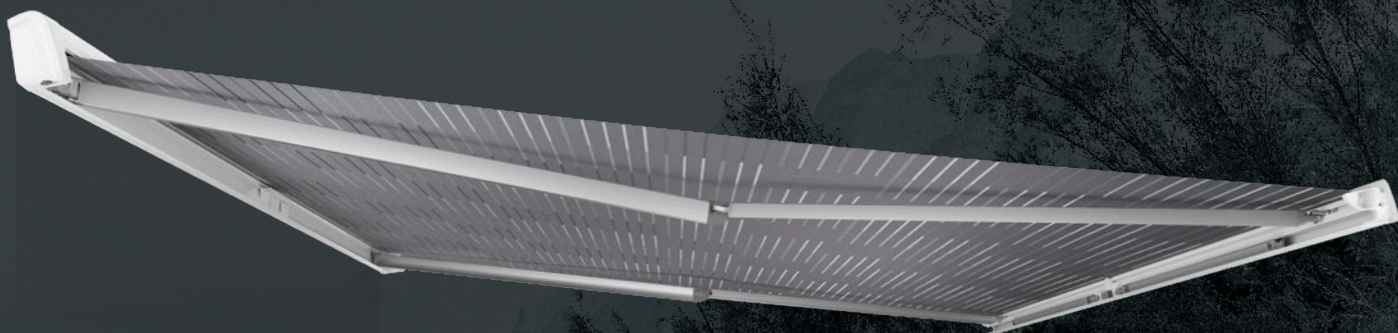

TKANINA

Naše markízy sú vyrobené z vysokokvalitného PVC materiálu. Odolný voči UV žiareniu, odolný proti hnilobe a umývateľný. Má všetko, čo si vyžaduje dlhá životnosť. Markíza je vyrobená z jedného kusu tkaniny, takže sa tu nenachádzajú žiadne švy.

TELESKOPICKÁ KĽUKA

Teleskopická kľuka je súčasťou dodávky všetkých manuálnych markíz. Dá sa jednoducho nastaviť na výšku vozidla pre ergonomickú obsluhu alebo stiahnuť pre jej úsporné uloženie.

KLÍMA

MARKÍZY / MARKÍZA NA STENU

PERFECTWALL PW 1100

INTELIGENTNÁ MARKÍZA

Slnko praží a v dohľade nie je žiadny tieň? Mrholí, ale chcete si vychutnať svoju kávu vonku? Potom je čas, aby na scénu vstúpila inteligentná markíza na stenu. Nová markíza Dometic PerfectWall PW 1100 môže byť zložená (a demontovaná) rýchlejšie, bezpečnejšie a jednoduchšie než akákoľvek markíza, ktorú ste predtým videli. Všetko vďaka patentovanej technológii – dostupnej výhradne od spoločnosti Dometic. Nemusíte sa ohýbať ani načahovať – úplne bez ťažkostí. Vaša markíza Dometic Perfect Wall vám poskytne bezprecedentné pohodlie, takže si môžete vychutnať nádherný výhľad.

- Jednoduché, ergonomické nastavenie s patentovanými vysúvacími podpornými nožičkami
- Bezpečná manipulácia – novonavrhnutý uzamykací systém Easy Lock Flipper zaisťuje podporné nožičky
- Uloženie napínacieho ramena v prednej lište, ktoré šetrí miesto
- Nové, úhľadné puzdro markízy bez viditeľných skrutiek
- Dĺžky od 2,6 do 4,5 m, vysunutie od 2,0 do 2,5 m
- Vysokokvalitná tkanina markízy vyrobená z jedného kusu – žiadny spojovací šev
- Teleskopická kľuka
- Široký výber adaptérov na rôzne typy vozidiel