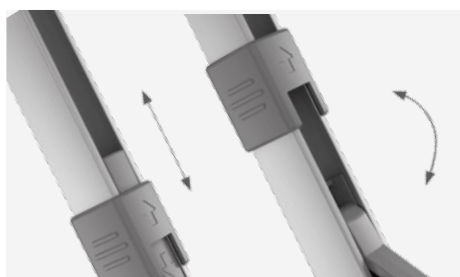

Rozsah dodávky

- PerfectWall PW 1500 markíza na stenu
- Špecifický adaptér pre dané vozidlo
- Malá pevná kľuka

Kompletná súprava na montáž markízy

PATENTOVANÝ ZÁMOK EASY LOCK

Pre bezproblémové a bezpečné upevnenie podporných nožičiek

MARKÍZA NA STENU

Najsilnejšia
samonosná
markíza
na stenu

S novou markízou PerfectWall PW 3800 predstavuje Dometic najsilnejšiu markízu na trhu. Robustné zaťahovacie ramená s dvojitými oceľovými lanami a extra silnou kotvou dodávajú konštrukcii excelentnú stabilitu. Výsledkom je, že markíza PW 3800 aj napriek svojim veľkým rozmerom nepotrebuje integrované podporné nožičky. K dispozícii sú modely s dĺžkami od 4 do 6 m, všetky s vysunutím až 2,75 m a nastaviteľným sklonom.