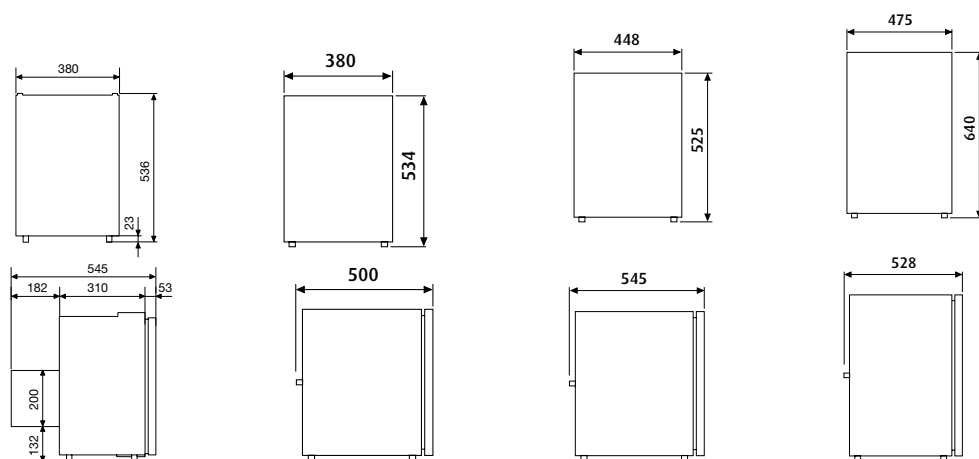

TECHNICKÉ ÚDAJE				
KOMPRESOROVÉ CHLADNIČKY	CRP 40 / 40S	CRX 50 / 50S	CRX 65 / 65S	CRX 80 / 80S
Ref. č.	9105204517 9105204441	9105306565 9105306566	9105306568 9105306569	9105306570 9105306571
Skladovací objem (pribl. l) mraziaci priecinok	39 5,3	45 4,4	57 7	78 7,5
Pripojenie	12 / 24 V DC	12 / 24 V DC	12 / 24 V DC	12 / 24 V DC
Priemerný príkon (W, pribl.)	45	40	45	48
Spotreba el. prúdu (Ah/h) pri 12 V pri +25 °C pri +32 °C vonkajšej teplote, obe pri +5 °C vnútornej teplote	1,5 1,8	1,1 1,7	1,14 1,8	1,19 2,0
Chladivo Množstvo chladivaceho média CO₂ ekvivalent Potenciál globálneho oteplenia (GWP)	R134a 38 g 0,054 t 1430	R134a 38 g 0,054 t 1430	R134a 42 g 0,060 t 1430	R134a 48 g 0,069 t 1430
Izolácia PU pena po obvode	●	●	●	●
Systém	Plne hermetický kompresor s integrovanou ovládacou elektronikou, nízkonapäťovou ochranou / elektronickou poistkou, automatickou ochranou proti prepólovaniu, mechanickým, trvalo variabilným termostatom, CRP s odpojiteľnou chladiacou jednotkou (1,5 m)			
Materiál Telo Interiér Rám dverí Aramtúry Dvere	CRX / CRP 40: s povrchovo upraveným kovovým rámom Plast Plast Ušľachtilá oceľ –		CRX S / CRP 40S: s povrchovo upraveným kovovým rámom Plast – Ušľachtilá oceľ Ušľachtilá oceľ (AISI316)	
Farba Telo Rám dverí Panel dverí	CRX / CRP 40: Čierna Strieborná Matná strieborná (vzhľad brúsenej ušľachtilej ocele)		CRX S / CRP 40S: Čierna Strieborná Ušľachtilá oceľ (AISI316)	
Hmotnosť (kg)	19 / 21	17	18 / 19	20 / 21
Kontrolné značky	TÜV/GS, E-certifikát (normy EMV/Kfz)			
/ Voliteľné príslušenstvo				
Sieťový adaptér MPS 35 110–240 V > 24 V	9600000445	9600000445	9600000445	9600000445
Štandardný montážny rám CRX / CRP CRX S / CRP 40S	9105306405 9105305676	9105306405 9105305676	9105306406 9105305677	9105306407 9105305678
Zapustený montážny rám CRX / CRP CRX S / CRP 40S	9105306410 9105305671	9105306410 9105305671	9105306411 9105305672	9105306412 9105305673