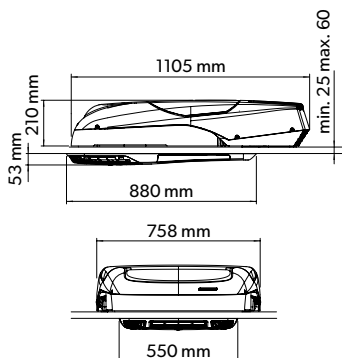

9102900165	9105306670
max. 7	max. 8
2200 / 7500	2700 / 9200
2700 *¹	3000 *²
950 / - 1200	990 / - 1100
230 V AC / 50 Hz	230 V AC / 50 Hz
4,1 / - 5,2	4,3 / - 4,8
5 6	5 5
R407c 0,560 kg 0,9934 t 1774	R410a 0,600 kg 1,2528 t 2 088
758 x 210 x 1105 550 x 53 x 880	400 x 286 x 628
400 x 700	-
25-60	-
42	21

2 (vpredu/vzadu)	3 výstupy vzduchu
Plynulo regulovateľné rozdelenie vzduchu vo výduchoch	3 výstupy vzduchu (voliteľné) umiestnené centrálné alebo podľa požiadaviek
4	3
•	•
E-kontrola podľa noriem EMV / aut. priemyslu	

-	-
-	-
9103500237	-