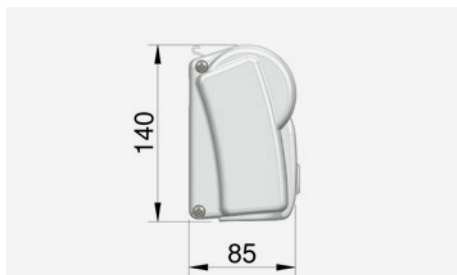

VÝHODY MODELU PW 1500

- Hliníkové koncové kryty, odolné voči otrasom a nárazom
- Patentované zámky na oboch stranách prednej koľajnice – pre perfektné zatváranie
- Patentovaný predný koľajnicový systém zaručuje 100 % tesné zatváranie mechanizmu
- Vysokokvalitná tkanina markízy vyrobená z jedného kusu – žiadny spojovací šev
- Podporné nožičky s patentovaným mechanizmom Easy Lock Flipper
- Rovnaké puzdro pre všetky dĺžky od 1,5 do 6,0 m, modely 4,0 m alebo dlhšie dostupné aj s vysunutím 2,75 m
- Teleskopická kľuka
- Množstvo adaptérov nájdete na stránke dometic.com

12 V model
s diaľkovým
ovládaním

OPTIMALIZOVANÝ DIZAJN

Kompaktné a ľahké telo