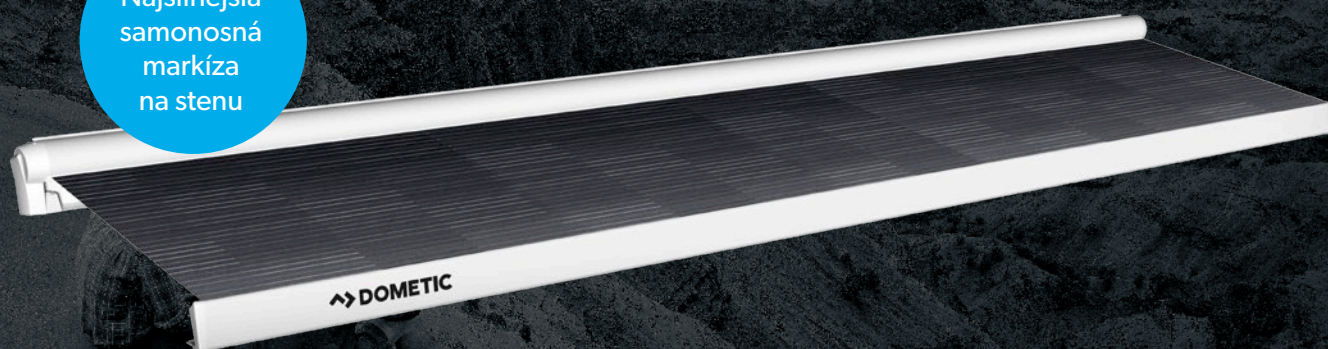

Rozsah dodávky

- PerfectWall PW 1500 markíza na stenu
- Špecifický adaptér pre dané vozidlo
- Malá pevná kľuka

Kompletná súprava na montáž markízy

PATENTOVANÝ ZÁMOK EASY LOCK

Pre bezproblémové a bezpečné upevnenie podporných nožičiek

biela

FARBY TKANINY

Tkanina markízy je vyrobená z odolného vinylového materiálu s priehľadným akrylovým povrchom.

FARBY PUZDRA

Markíza Dometic PerfectWall PW 1500 je k dispozícii v troch farbách.

PERFECTWALL PW 3800

MARKÍZA NA STENU

Najsilnejšia
samonosná
markíza
na stenu

S novou markízou PerfectWall PW 3800 predstavuje Dometic najsilnejšiu markízu na trhu. Robustné zaťahovacie ramená s dvojitými oceľovými lanami a extra silnou kotvou dodávajú konštrukcii excelentnú stabilitu. Výsledkom je, že markíza PW 3800 aj napriek svojim veľkým rozmerom nepotrebuje integrované podporné nožičky. K dispozícii sú modely s dĺžkami od 4 do 6 m, všetky s vysunutím až 2,75 m a nastaviteľným sklonom.

VÝHODY MODELU PW 3800

- Mimoriadne odolná konštrukcia – samonosná alebo určená na použitie s podpornými nožičkami
- Hliníkové koncové kryty – odolné voči korózii, otrasom a nárazom
- Vysokokvalitná tkanina markízy vyrobená z jedného kusu – žiadny spojovací šev
- Podporné nožičky s patentovaným mechanizmom Easy Lock Flipper
- Dostupné v dĺžkach od 4,0 do 6,0 m – všetky modely sa štandardne dodávajú s vysunutím 2,75 m
- Variabilný sklon – predná koľajnica sa dá spustiť nadol v rozsahu medzi 0,75 m a 1,35 m
- Teleskopická kľuka
- Dostupná aj ako elektrická markíza s integrovaným 12-V motorom a diaľkovým ovládaním
- Množstvo adaptérov nájdete na stránke dometic.com