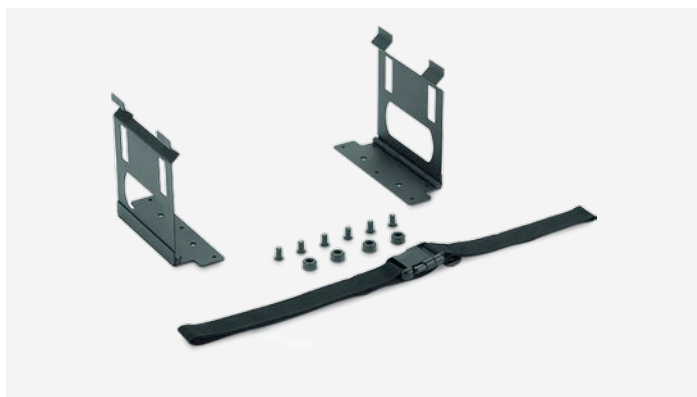

- Mimoriadne kompaktný a úzky tvar
- Chladenie a hlboké mrazenie
- Kompaktný a ľahký kompresor

Ref. č. 9600005341

Dva integrované držiaky na nápoje (CF 11)

Digitálny displej

Vyberateľný drôtený kôš (CF 26)