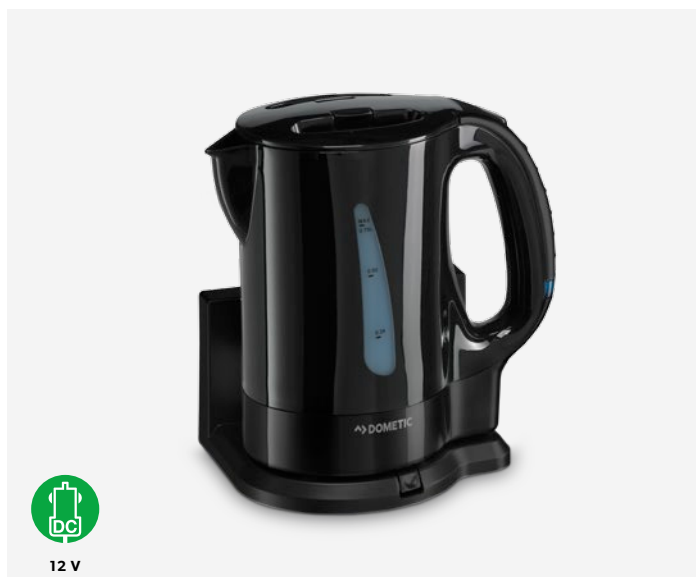

04 DIGESTORY

Užite si čerstvý vzduch v obytnom vozidle či karavane. Digestory Dometic rýchlo odsávajú výpary z varenia von z vozidla. Fungujú rovnako ako digestory v domácnosti – majú zabudované osvetlenie, jednoduché ovládanie a umývateľný filter.

02

03

04

DOMETIC PERFECTCOFFEE MC 052

Kávovar, 12 V

Tento kávovar, špeciálne navrhnutý na mobilné použitie, pripraví až päť šálok chutnej a čerstvej kávy.

- Výklopný filter uľahčujúci používanie
- Integrované zaistovacie zariadenie určené na prepravu sklenenej kanvice
- Upevňovacia sada pre montáž na stenu alebo na stôl
- Kanvica na 5 šálok
- Ohrievacia platňa s termostatom

Ref. č. 9600000340

Sklenený tanier
s prepravným
zaistením

DOMETIC PERFECTCOFFEE MC 01

Kávovar, 12 V

Tento kompaktný kávovar je ideálny do stiesnených priestorov a pre použitie na cestách. Pripraví jednu šálku dokonalej kávy za druhou.