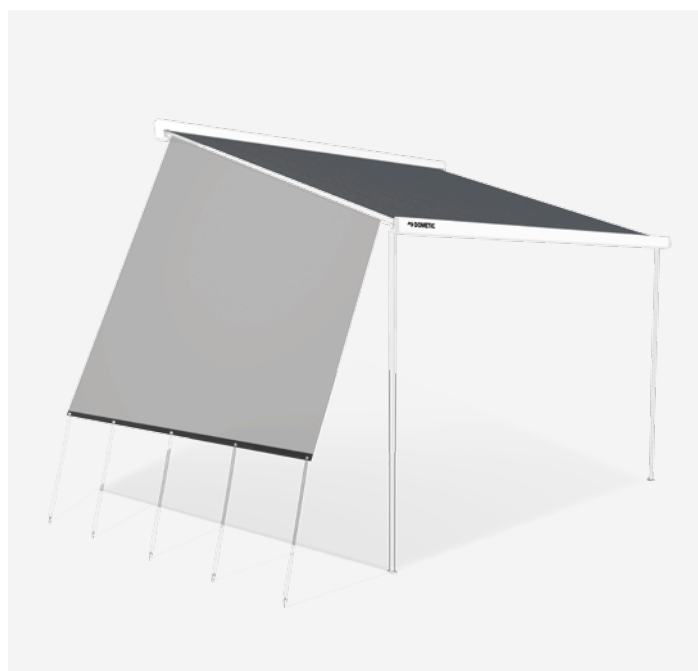

DOMETIC SUNPROTECT

Použite tento šikový diel markízy. Pustíte dovnútra svetlo, ale nie teplo. Je k dispozícii vo viacerých veľkostiach.

- Priesvitná roleta zaistí chladnejšie prostredie a ochráni pred slnkom
- K dispozícii v celom rade rôznych šírok od 2,6 m do 6 m, takže je vhodná pre väčšinu modelov
- Vyrobená z priepustnej látky, ktorá prepúšťa svetlo, ale nie teplo

Hodí sa takmer
na všetky modely
markíz Dometic

SUNPROTECT PREDNÁ ČASŤ

Pre markízu so šírkou (m)	Vysunutie (m)	Ref. č.
2,60	1,40	9103103941
3,00	1,40	9103103942
3,50	1,40	9103103943
3,75	1,40	9103103944
4,00	1,40	9103103945
4,50	1,40	9103103946
5,00	1,40	9103103947
5,50	1,40	9103103948
6,00	1,40	9103103949

SUNPROTECT BOČNÁ STRANA

Veľkosť	Pre markízu so šírkou (m)	Výška (m)	Ref. č.
MALÉ	2,50	2,00–2,29	9103103950
STREDNÉ	2,50	2,30–2,59	9103103951
VEĽKÉ	2,50	2,60–2,89	9103103952
NADMERNE VEĽKÉ	2,50	2,90–3,20	9103103953