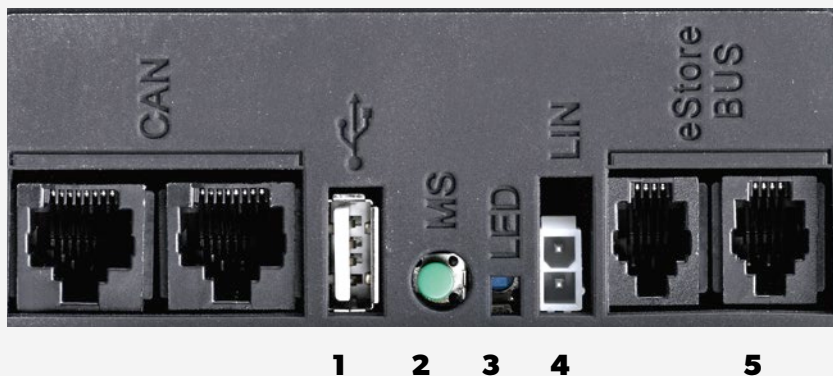

DOMETIC eSTORE JEDNODUCHÉ USKLADNENIE ENERGIE

Pomocou lítium-iónovej batérie eSTORE poskytuje Dometic kempingovým a karavanovým nadšencom médium pre uskladnenie energie, ktoré značne prevyšuje bežne používané olovenokyselinové alebo oloveno-gélové batérie. Jednoducho poskytnete päťnásobok nabíjajúcich cyklov, má až o 60 % nižšiu hmotnosť a kompaktné rozmery.

Žiadna údržba a taktiež žiadne vytváranie sulfátu. Namiesto toho prináša príjemne rýchle nabíjanie: v závislosti od nabíjačky

batérií postačujú dve alebo tri hodiny pripojenia k elektrickej sieti alebo ku generátoru a Dometic eSTORE sa opäť nabije na plnú kapacitu. Integrovaný systém správy batérie (BMS) chráni batériu pred nadmernými nabíjacími prúdmi, nabíjacími napätiami alebo prevádzkovými teplotami. Informuje vás o stave nabitia a vyvažuje články batérie. Lítium-iónová batéria Dometic je ideálna na použitie v rekreačných vozidlách a prispieva k neslýchanej úrovni nezávislosti a to s ohľadom na mobilný prívod energie.

eSTORE ROZHRANIA

1. USB pre konfiguráciu
2. Hlavný spínač
3. 3-farebná LED
4. Komunikácia CI-BUS
5. Komunikácia eSTORE – eSTORE