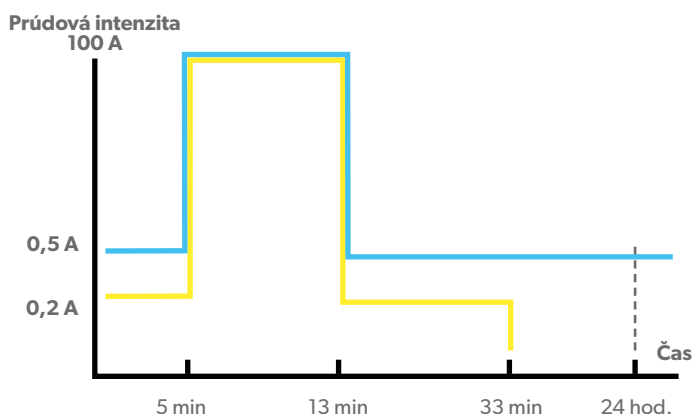

Spotreba prúdu

- DSP-T striedač s inteligentným pohotovostným režimom, približne 17 Ah
- Konvenčný striedač bez inteligentného pohotovostného režimu, približne 30 Ah

0 – 5 min: Striedač v pohotovostnom režime