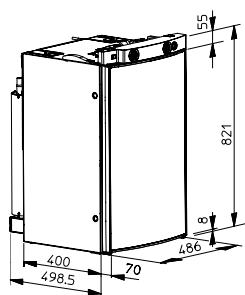

TECHNICKÉ ÚDAJE			
ABSORPČNÉ CHLADNIČKY	RM 8400 / 8401	RMS 8400 / RMS 8401	RM 8500 / 8505
Ref. č. (pánt dverí vľavo)	RM 8400 / 9500001551 RM 8401 / 9500001555	RMS 8400 / 9500001580 RMS 8401 / 9500001584	RM 8500 / 9500001560 RM 8505 / 9500001568
Ref. č. (pánt dverí vpravo)	RM 8400 / 9500001550 RM 8401 / 9500001554	RMS 8400 / 9500001579 RMS 8401 / 9500001583	RM 8500 / 9500001559 RM 8505 / 9500001567
Objem brutto (l)	90	80	100
Objem netto (l)	87	77	96
Mraziaci priechinok (l)	8	8	9
Pripojenie	12 V DC / 230 V AC / LPG 30 mbar		
Vstup			
230 V (W)	135	125	135
12 V (W)	130	120	130
Plyn (g/h)	18,3	18,3	18,3
Spotreba			
230 V / 12 V (kWh/24 h)	2,0 až 2,2	2,0 až 2,2	2,0 až 2,2
Plyn (g/24 h)	250 až 270	250 až 270	250 až 270
Teplotný rozsah	Chladnička +7 °C, mraziaci priechinok až do -12 °C pri vonkajšej teplote do 32 °C (zodpovedá klimatickej triede SN)		
Izolácia	●		
PU pena po obvode	●		
Zapaľovacie systémy*			
Batériové zapaľovanie			
MES	RM 8400	RMS 8400	RM 8500
AES	-	-	RM 8505
Materiál	Povrchovo upravený oceľový plech		
Telo	Plast		
Dvere, panel	Striebornó-sivá		
Farba	Striebornó-sivá		
Telo a dvere	Striebornó-sivá		
Rozmery (Š x V x H, mm)	486 x 821 x 569	486 x 821 x 569	525 x 821 x 569
Hmotnosť (pribl. kg) s mraziacim priechnikom	27,5	25,0	27,8
Kontrolné značky	Certifikované podľa európskej smernice pre plynové zariadenia 90/396/EEC, e-certifikát (smernica EMC pre automobilový priemysel)		

*MES: Manuálny volič energie
AES: Automatický volič energie