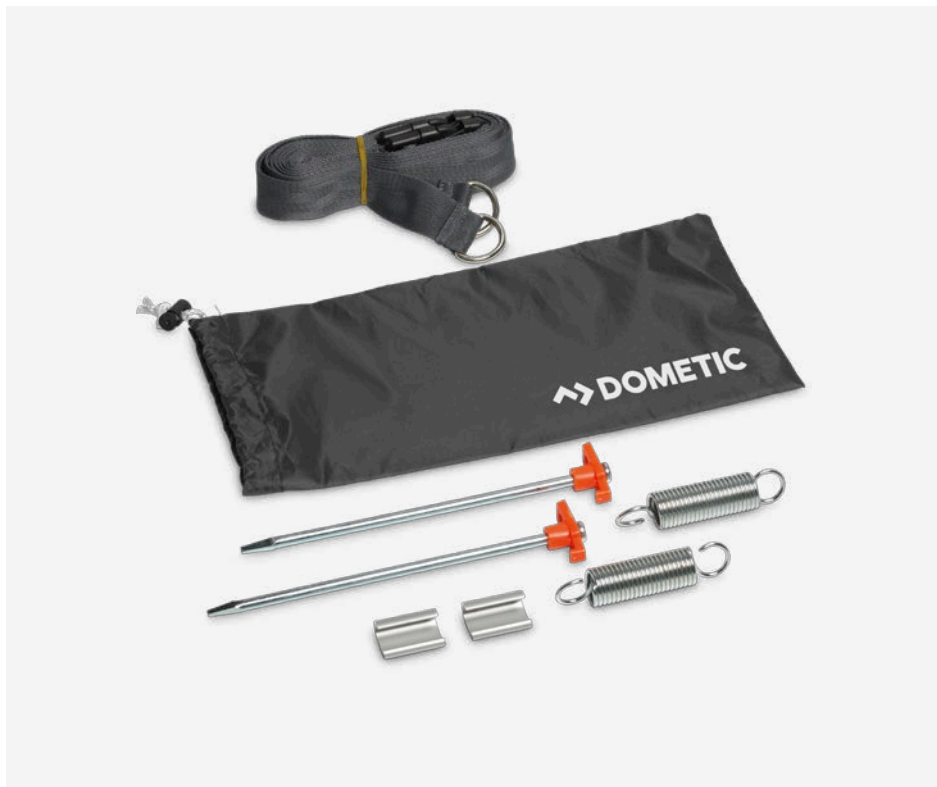

Veľké, šírka 75 mm
3,00 / Ref. č. 9103103983
3,50 / Ref. č. 9103103984
4,00 / Ref. č. 9103103985
30,00 / Ref. č. 9103103986

DOMETIC AW-TDKIT

Súprava uväzovacích popruhov

Táto súprava popruhov umožňuje pevne ukotviť markízy PerfectWall a PerfectRoof s podpornými nožičkami do zeme.

- Nastaviteľné popruhy a robustné spony na veterné dni
- Ľahko použiteľné, pevnosť zaručená
- Cievkové pružiny znižujú nápor vetra

Ref. č. 9103104000

DOMETIC PR-FS

Penový pás pre markízy PR 2000 a PR 2500, 2 x 1,5 m