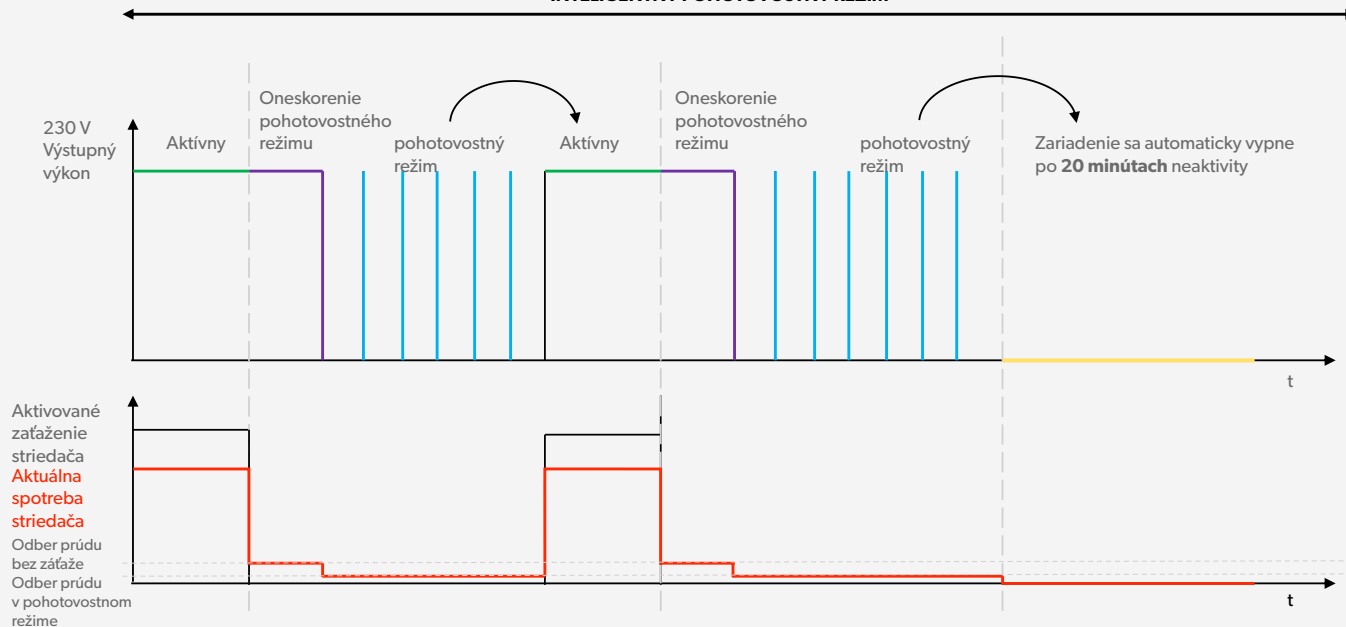

INTELENTNÝ POHOTOVOSTNÝ REŽIM

AKTÍVNY REŽIM: Striedač generuje 230 V AC, aby napájal pripojené spotrebič. Spotrebuje toľko jednosmerného prúdu z batérie, koľko je potrebné na uspokojenie potreby energie pripojenej záťaže.

ONESKORENIE POHOTOVOSTNÉHO REŽIMU: Keď sa 230 V zaťaženie odpojí, striedač bude krátku dobu nečinný a následne vstúpi do **pohotovostného režimu**. Tento časový interval sa nazýva **oneskorenie pohotovostného režimu** a môžete ho nakonfigurovať. Vstupný prúd striedača počas oneskorenia pohotovostného režimu je definovaný ako **prúd bez záťaže**.

POHOTOVOSTNÝ REŽIM: V pohotovostnom režime striedač kontroluje či je pripojená záťaž 230 V. Počas tejto fázy spotrebovávajú malé množstvo prúdu. Keď sa k striedaču pripojí záťaž 230 V so spotrebou prúdu vyššou ako je **horná hodnota pohotovostného režimu**, zariadenie sa znovu vráti do **aktívneho režimu**. Horná hodnota **pohotovostného režimu** sa môže nakonfigurovať. Minimálna hodnota je 1 W (napr. vyžadovaná nabíjačkou mobilného telefónu).

AUTOMATICKÉ VYPNUTIE: ak je striedač v pohotovostnom režime a nepripojí sa žiadna 230 V záťaž, zariadenie sa po určitej dobe úplne vypne. Tento proces riadi **časovač pohotovostného režimu**. Časovač sa samozrejme môže naprogramovať tak, aby sa striedač nevypol.