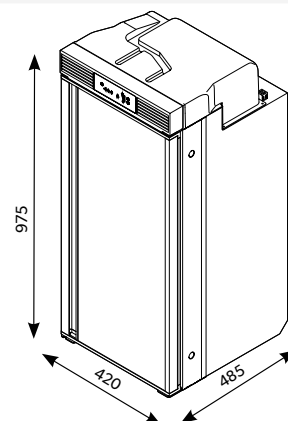

TECHNICKÉ ÚDAJE	 RC 10.4 70	 RC 10.4 90
KOMPRESOROVÉ CHLADNIČKY		
Ref. č.	9105204621	9105204623
Skladovací objem (pribl. l) mraziaci priečnik	70 7,5	90 7,5
Pripojenie	12 / 24 V DC	12 / 24 V DC
Priemerný príkon (W, pribl.)	51	55
Spotreba el. prúdu (Ah/h) pri 12 V pri +25 °C pri +32 °C vonkajšej teplote, obe pri +5 °C vnútornej teplote	1,39 –	1,39 –
Chladivo Množstvo chladiaceho média CO₂ ekvivalent Potenciál globálneho otepľovania (GWP)	R134a 40 g 0,057 t 1430	R134a 43 g 0,061 t 1430
Izolácia PU pena po obvode	●	
Systém	Plne hermeticky uzatvorený kompresor s integrovanou ovládacou elektronikou, ochranou proti podpätiu / elektronickou poistkou, automatickou ochranou proti prepólovaniu	
Materiál Telo Dvere, panel	Povrchovo upravený oceľový plech + plast Plast	
Farba Telo Rám dverí Panel dverí	Čierna Čierna Čierny lesklý povrch (dekor dverí je vymeniteľný)	
Hmotnosť (kg)	19,5	21,5
Kontrolné značky	TÜV/GS, E-certifikát (normy EMV/Kfz)	
/ Voliteľné príslušenstvo		
Sieťový adaptér EPS 100 230 V > 24 V	9600000445	9600000445
Sieťový adaptér MPS 35 110–240 V > 24 V	–	–
Inštalčný rám z ušľachtilej ocele	–	–