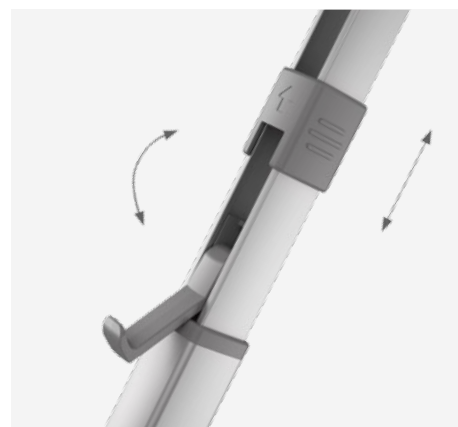

ktoré je nezávislé od dodávky energie, vyberte si klasický, ručný model markízy. Ponuka Dometic zahŕňa markízy s dĺžkou od 1,50 m až do 6,0 m s atraktívnymi farbami tkaniny a rôznymi farbami puzdra, ktoré sa hodia k dizajnu vášho vozidla.

MANUÁLNE ALEBO S MOTOROM

Naše manuálne markízy sa obsluhujú kľukou, ktorá je súčasťou dodávky. Väčšina z nich je voliteľne dostupná s elektromotorom.

DIAĽKOVÉ OVLÁDANIE

Všetky elektrické markízy sa štandardne dodávajú s diaľkovým ovládaním pre pohodlnú obsluhu jedným stlačením tlačidla.