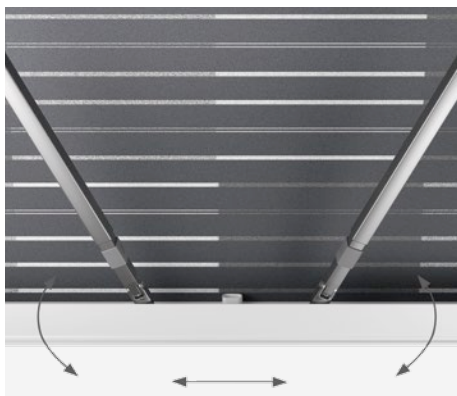

PATENTOVANÉ VYSÚVACIE PODPERY

Na ergonomické nastavenie vo vzpriamenej polohe