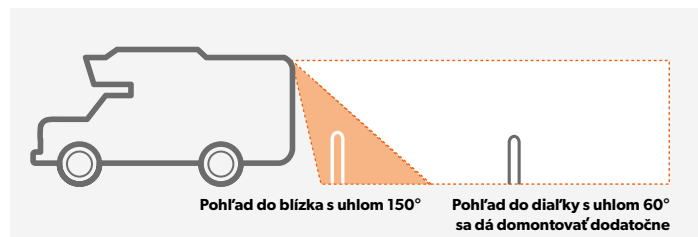

DOMETIC PERFECTVIEW CAM 35

Kamera PerfectView CAM 35 je inovatívne riešenie, ktoré bolo špeciálne navrhnuté pre model FIAT Ducato X250 a X290, ako aj pre jeho sesterské modely. Konštrukcia špecifická pre dané vozidlo zaisťuje dokonalé prilnutie a uľahčí montáž. Nie je potrebné vŕtať žiadne diery do karosérie ani aplikovať tesnenia. Telo kamery je skvelo utesené silikónovým tesnením, ktoré bráni preniknutiu vlhkosti. Pre zaistenie dokonalej estetiky môže byť nalakované vo farbe karosérie.

JEDNODUCHÉ VYLEPŠENIE

Kompaktná konzola tretieho brzdového svetla modelu CAM 35 integruje 150° širokouhlý objektív pre dokonalý pohľad do blízka pri cúvaní. Ďalší 60° objektív pre pohľad do diaľky počas jazdy dopredu sa dá ľahko dodatočne domontovať.