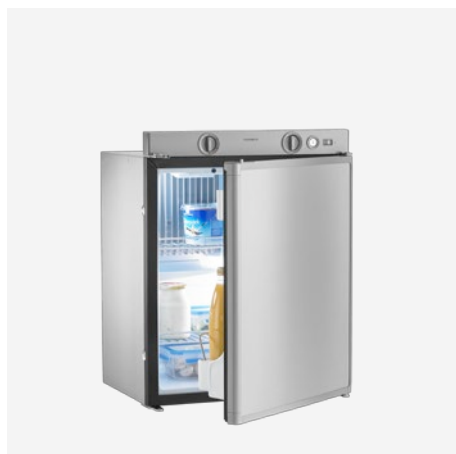

12 V

230 V

PLYN

TICHÉ

DOMETIC RM 5310

Absorpčná chladnička, 60 l, batériové zapaľovanie

Oblíbený rad chladničiek Dometic série 5 prináša vylepšený moderný štýl a technické vylepšenia. Táto chladnička s objemom 60 litrov a mrazničkou s objemom 5 litrov je dokonale prispôsobená pre život na cestách.