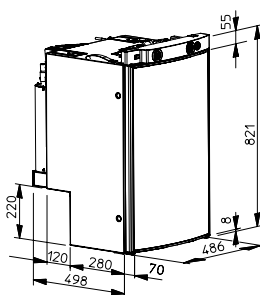

TECHNICKÉ ÚDAJE			
ABSORPČNÉ CHLADNIČKY	RM 8400 / 8401	RMS 8400 / RMS 8401	RM 8500 / 8505
Ref. č. (pánt dverí vľavo)	RM 8400 / 9500001551 RM 8401 / 9500001555	RMS 8400 / 9500001580 RMS 8401 / 9500001584	RM 8500 / 9500001560 RM 8505 / 9500001568
Ref. č. (pánt dverí vpravo)	RM 8400 / 9500001550 RM 8401 / 9500001554	RMS 8400 / 9500001579 RMS 8401 / 9500001583	RM 8500 / 9500001559 RM 8505 / 9500001567
Objem brutto (l)	90	80	100
Objem netto (l)	87	77	96
Mraziaci priechinok (l)	8	8	9
Pripojenie	12 V DC / 230 V AC / LPG 30 mbar		
Vstup			
230 V (W)	135	125	135
12 V (W)	130	120	130
Plyn (g/h)	18,3	18,3	18,3
Spotreba			
230 V / 12 V (kWh/24 h)	2,0 až 2,2	2,0 až 2,2	2,0 až 2,2
Plyn (g/24 h)	250 až 270	250 až 270	250 až 270
Teplotný rozsah	Chladnička +7 °C, mraziaci priechinok až do -12 °C pri vonkajšej teplote do 32 °C (zodpovedá klimatickej triede SN)		
Izolácia	●		
PU pena po obvode	●		
Zapaľovacie systémy*			
Batériové zapaľovanie			
MES	RM 8400	RMS 8400	RM 8500
AES	-	-	RM 8505
Materiál	Povrchovo upravený oceľový plech		
Telo	Plast		
Dvere, panel	Striebornó-sivá		
Farba	Striebornó-sivá		
Telo a dvere	Striebornó-sivá		
Rozmery (Š x V x H, mm)	486 x 821 x 569	486 x 821 x 569	525 x 821 x 569
Hmotnosť (pribl. kg) s mraziacim priechnikom	27,5	25,0	27,8
Kontrolné značky	Certifikované podľa európskej smernice pre plynové zariadenia 90/396/EEC, e-certifikát (smernica EMC pre automobilový priemysel)		

*MES: Manuálny volič energie
AES: Automatický volič energie