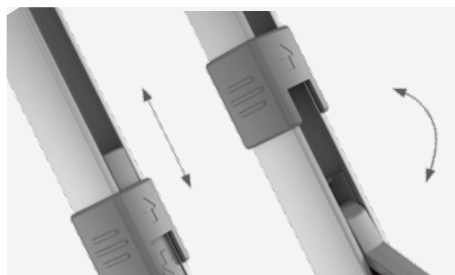

* k dispozícii len s motorom a 3 rozťahovateľnými ramenami

Markízy môžu byť vybavené aj 12 V motorom a vysunutím 2,75 m pre modely s dĺžkou 4,0 m a viac.

VÝHODY MODELU PW 1500

- Hliníkové koncové kryty, odolné voči otrasom a nárazom
- Patentované zámky na oboch stranách prednej koľajnice – pre perfektné zatváranie
- Patentovaný predný koľajnicový systém zaručuje 100 % tesné zatváranie mechanizmu
- Vysokokvalitná tkanina markízy vyrobená z jedného kusu – žiadny spojovací šev
- Podporné nožičky s patentovaným mechanizmom Easy Lock Flipper
- Rovnaké puzdro pre všetky dĺžky od 1,5 do 6,0 m, modely 4,0 m alebo dlhšie dostupné aj s vysunutím 2,75 m
- Teleskopická kľuka
- Množstvo adaptérov nájdete na stránke dometic.com

12 V model
s diaľkovým
ovládaním

OPTIMALIZOVANÝ DIZAJN

Kompaktné a ľahké telo

PATENTOVANÝ ZÁMOK EASY LOCK

Pre bezproblémové a bezpečné upevnenie podporných nožičiek

HLINÍKOVÉ KONCOVÉ KRYTY

Ešte lepšia odolnosť voči otrasom, nárazom a poveternostným vplyvom