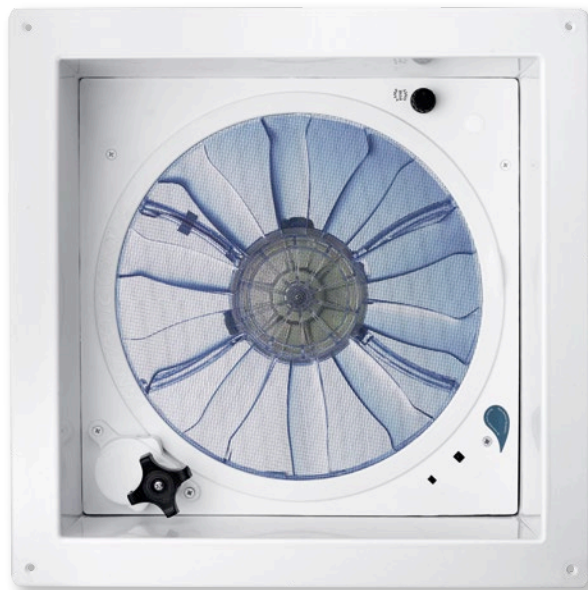

ČERSTVÝ A ČISTÝ VZDUCH VO VOZIDLE

Teplý a vydýchaný vzduch prúdi von, čerstvý a čistý vzduch dovnútra: Dometic FanTastic Vent 7350 to zvládne do niekoľkých minút pričom je príjemne tichý a tiež šetrí energiu. Kľúčovým prvkom tohto skutočne fantastického vetracieho riešenia je vysokovýkonný ventilátor, ktorý je pevne zabudovaný do strešného okna a dá sa nastaviť podľa potreby. Jednoducho nastavte na diaľkovom ovládaní požadovanú teplotu, motor ventilátora sa spustí a automaticky zastaví keď interiérová teplota vozidla prekročí alebo klesne pod nastavenú úroveň.

FanTastic Vent funguje s mierne otvoreným strešným oknom, aby vzniklo príjemné prúdenie vzduchu bez prievanu. Teraz k dispozícii aj v dvoch modelových verziách s manuálnym ovládaním rýchlosti ventilátora (FanTastic Vent 2250 and 3350).

- Jedinečná kombinácia strešného otvoru a ventilátora
- Vysoký výkon – tichý a energeticky úsporný
- Efektívna výmena vzduchu pre svieži a čistý vzduch v interiéri
- Vhodné pre štandardnú veľkosť strešných otvorov
- Otváranie a zatváranie pomocou diaľkového ovládania (7350)
- Dažďový senzor automaticky zatvorí okno v prípade dažďa (len modely 7350 a 3350)
- Ventilátor s variabilnou rýchlosťou s automatickým/manuálnym ovládaním (7350) alebo manuálnym ovládaním (2250/3350)
- Znižuje zaťaženie klimatizačnej sústavy vozidla

Vrátane diaľkového ovládania

DOMETIC FANTASTIC VENT 7350

Ľahký, kompaktný a odolný ventilátor, ktorý neprepustí žiadny vzduch, keď ho nepoužívate. Výkonný 12-palcový ventilátor s 10 lopatkami rýchlo privedie vzduch do kabíny alebo ho z nej odvedie.

- Ventilátor s ručnou voľbou rýchlosti so 14 nastaveniami
- Automaticky premenlivá rýchlosť riadená vstavaným termostatom
- Vhodné pre štandard 400 x 400 mm
- Dažďový senzor automaticky zatvorí kupolu

Ref. č. 9600005804