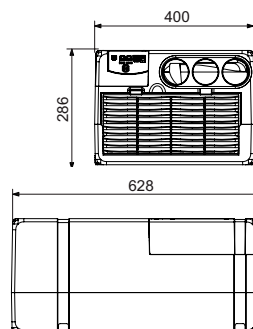

*² Maximálny vyhrievací výkon = výkon tepelného čerpadla plus výkon vyhrievacieho odporu