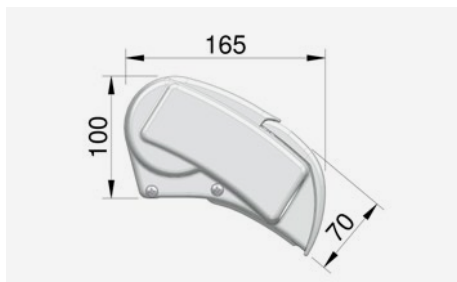

VÝHODY MODELU PR 2500

- Hliníkové koncové kryty, odolné voči otrasom a nárazom
- Patentované zámky na oboch stranách prednej koľajnice – pre perfektné zatvorenie
- Vysokokvalitná tkanina markízy vyrobená z jedného kusu – žiadny spojovací šev
- Podporné nožičky s patentovaným mechanizmom Easy Lock Flipper
- Dĺžky od 3,5 m až do 6,0 m – aj s vysunutím 2,75 m
- Množstvo adaptérov nájdete na stránke dometic.com

12-V model
s diaľkovým
ovládaním
(voliteľne)

OPTIMALIZOVANÝ DIZAJN

Kompaktné a ľahké telo