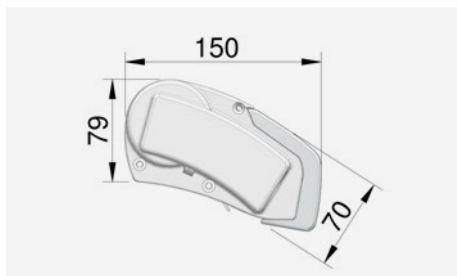

ROZMERY

Dĺžka (m)	Vysunutie (m)	Hmotnosť (kg)
2,65	2,00	19,0
3,00	2,50	21,5
3,25	2,50	23,0
3,50	2,50	24,5

Dĺžka (m)	Vysunutie (m)	Hmotnosť (kg)
3,75	2,50	26,0
4,00	2,50	28,0
4,50	2,50	31,0

VÝHODY MODELU PR 2000

- Nízka hmotnosť a kompaktné rozmery – najplochejšia strešná markíza na trhu
- Ideálne pre dodávkové obytné vozidlá a malé karavany
- Plastové koncové kryty
- Vysokokvalitná tkanina markízy vyrobená z jedného kusu – žiadny spojovací šev
- Podporné nožičky s patentovaným mechanizmom Easy Lock Flipper
- Dĺžky od 2,65 m až do 4,5 m, vysunutie až do 2,5 m
- Množstvo adaptérov nájdete na stránke dometic.com