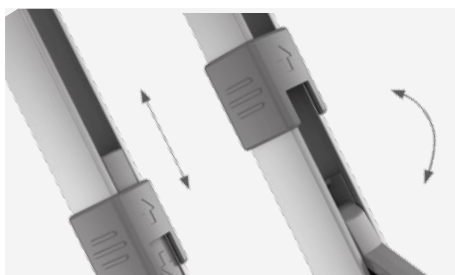

VÝHODY SÚPRAVY MARKÍZY PR 2000

Všetko v jednom, perfektné riešenie!

Kompletná montážna súprava markízy pre dodávky Fiat, Citroën a Peugeot

Rozsah dodávky:

- Strešná markíza PerfectRoof PR 2000
- Teleskopická kľuka
- Súprava adaptérov pre konkrétne vozidlo
- Penový tesniaci pás

Kompletná súprava na montáž markízy

OPTIMALIZOVANÝ DIZAJN

Kompaktné a ľahké telo

PATENTOVANÝ ZÁMOK EASY LOCK

Pre bezproblémové a bezpečné upevnenie podporných nožičiek

TELESKOPICKÁ KĽUKA

Na manuálne ovládanie veľmi plynulého pojazďového mechanizmu