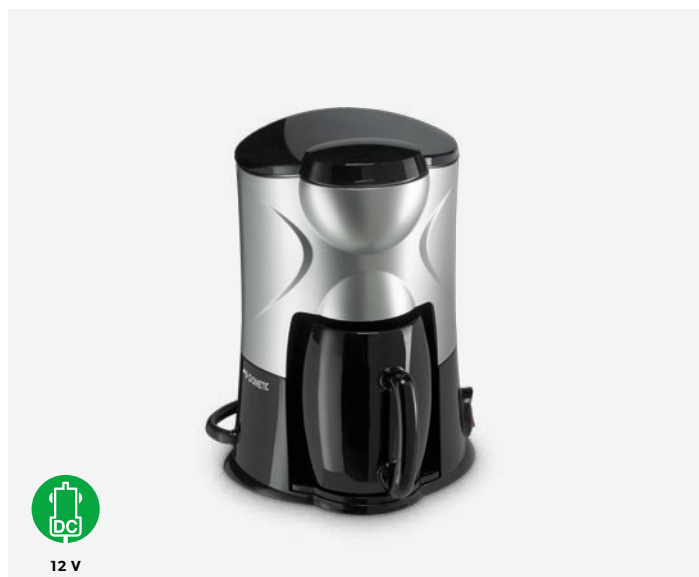

DOMETIC PERFECTCOFFEE MC 052

Kávovar, 12 V

Tento kávovar, špeciálne navrhnutý na mobilné použitie, pripraví až päť šálok chutnej a čerstvej kávy.

- Výklopný filter uľahčujúci používanie
- Integrované zaistovacie zariadenie určené na prepravu sklenenej kanvice
- Upevňovacia sada pre montáž na stenu alebo na stôl
- Kanvica na 5 šálok
- Ohrievacia platňa s termostatom

Ref. č. 9600000340

Sklenený tanier
s prepravným
zaistením

DOMETIC PERFECTCOFFEE MC 01

Kávovar, 12 V

Tento kompaktný kávovar je ideálny do stiesnených priestorov a pre použitie na cestách. Pripraví jednu šálku dokonalej kávy za druhou.

- Kompaktný kávovar na prípravu jednej šálky kávy
- Krátky čas varenia – iba päť minút
- Ochrana pred vyvretím s automatickým vypnutím
- Praktický trvalý filter
- Upevňovacia súprava
- Napájanie zo zásuvky na zapalovač

Ref. č. 9600000338

DOMETIC PERFECTKITCHEN MCK 750

Kanvica, 12 V

Posedenie s dobrým čajom prinesie takmer vždy chvíle pohody. Kanvicu Dometic PerfectKitchen 12 V budete mať vždy po ruke.

- Kanvica určená na napájanie zo zdroja s napätím 12 V
- Špeciálne navrhnutá pre mobilné použitie
- Robustná technológia s relé
- Automatické vypnutie pri dosiahnutí teploty varu
- Ochrana proti vyvretiu vody
- Indikácia stavu

Ref. č. 9600014796