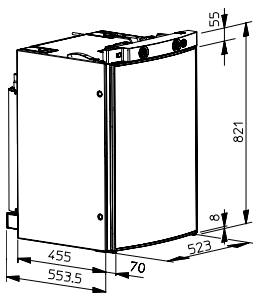

RM 8555	 RMS 8500 / 8505	 RMD 10.5T	 RMD 10.5XT
RM 8555 / 9500001573	RMS 8500 / 9500001588 RMS 8505 / 9500001596	9600014843	9600014845
RM 8555 / 9500001572	RMS 8500 / 9500001587 RMS 8505 / 9500001595		
115 111 12	90 86 9	153 124 29	177 142 35
12 V DC / 230 V AC / LPG 30 mbar			
135 130 18,3	125 120 18,3	250 170 -	250 170 -
2,0 až 2,2 250 až 270	2,0 až 2,2 250 až 270	24,2 580	24,2 580
Chladnička +7 °C, mrazniaci priechok až do -12 °C pri vonkajšej teplote do 32 °C (zodpovedá klimatickej triede SN)			
●	●	●	●
- RM 8555	RMS 8500 - RMS 8505	- -	- -
Povrchovo upravený oceľový plech Plast		Povrchovo upravený oceľový plech + plast Plast	
Striebornosivá		Čierna	
525 x 821 x 624	525 x 821 x 569	523 x 1245 x 550	523 x 1245 x 605
29,0	25,5	40	41,5
Certifikované podľa európskej smernice pre plynové zariadenia 90/396/EEC, e-certifikát (smernica EMC pre automobilový priemysel)