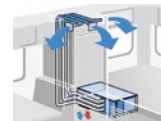

9102900165	9105306670
max. 7	max. 8
2200 / 7500	2700 / 9200
2700 *¹	3000 *²
950 / - 1200	990 / - 1100
230 V AC / 50 Hz	230 V AC / 50 Hz
4,1 / - 5,2	4,3 / - 4,8
5 6	5 5
R407c 0,560 kg 0,9934 t 1774	R410a 0,600 kg 1,2528 t 2 088
758 x 210 x 1105 550 x 53 x 880	400 x 286 x 628
400 x 700	-
25-60	-
42	21

2 (vpredu/vzadu)	3 výstupy vzduchu
Plynulo regulovateľné rozdelenie vzduchu vo výduchoch	3 výstupy vzduchu (voliteľné) umiestnené centrálné alebo podľa požiadaviek
4	3
•	•
E-kontrola podľa noriem EMV / aut. priemyslu	

-	-
-	-
9103500237	-