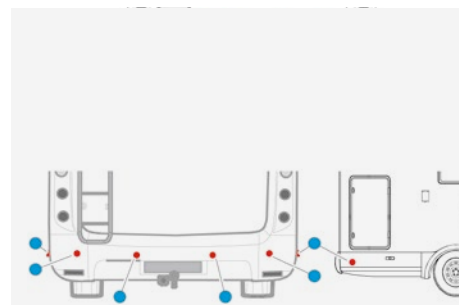

MOŽNOSŤ C

Nárazník (4) + bočné strany (2)