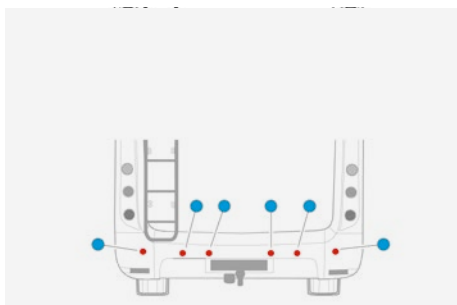

MOŽNOSŤ B

Nárazník (6)